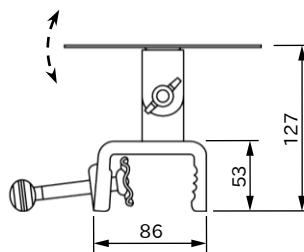

更に使い易くなりました!

工事保安用

回転灯クランプ

仕様

型式	JS-G
仕上	クロメートメッキ
重量	約 585g
JANコード	4990870 055407
1カートン	10入
単価	¥

日本製

日本国内専用 Use only in Japan

※このカタログの記載内容は、製品改良のため予告なく変更することがあります。 11212