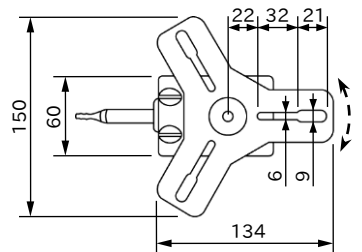

更に使い易くなりました!

工事保安用

回転灯クランプ

仕様

型式	JS-G
仕上	クロメートメッキ
重量	約 585g
JANコード	4990870 055407
1カートン	10入
単価	¥

日本製

日本国内専用 Use only in Japan

※このカタログの記載内容は、製品改良のため予告なく変更することがあります。 11212