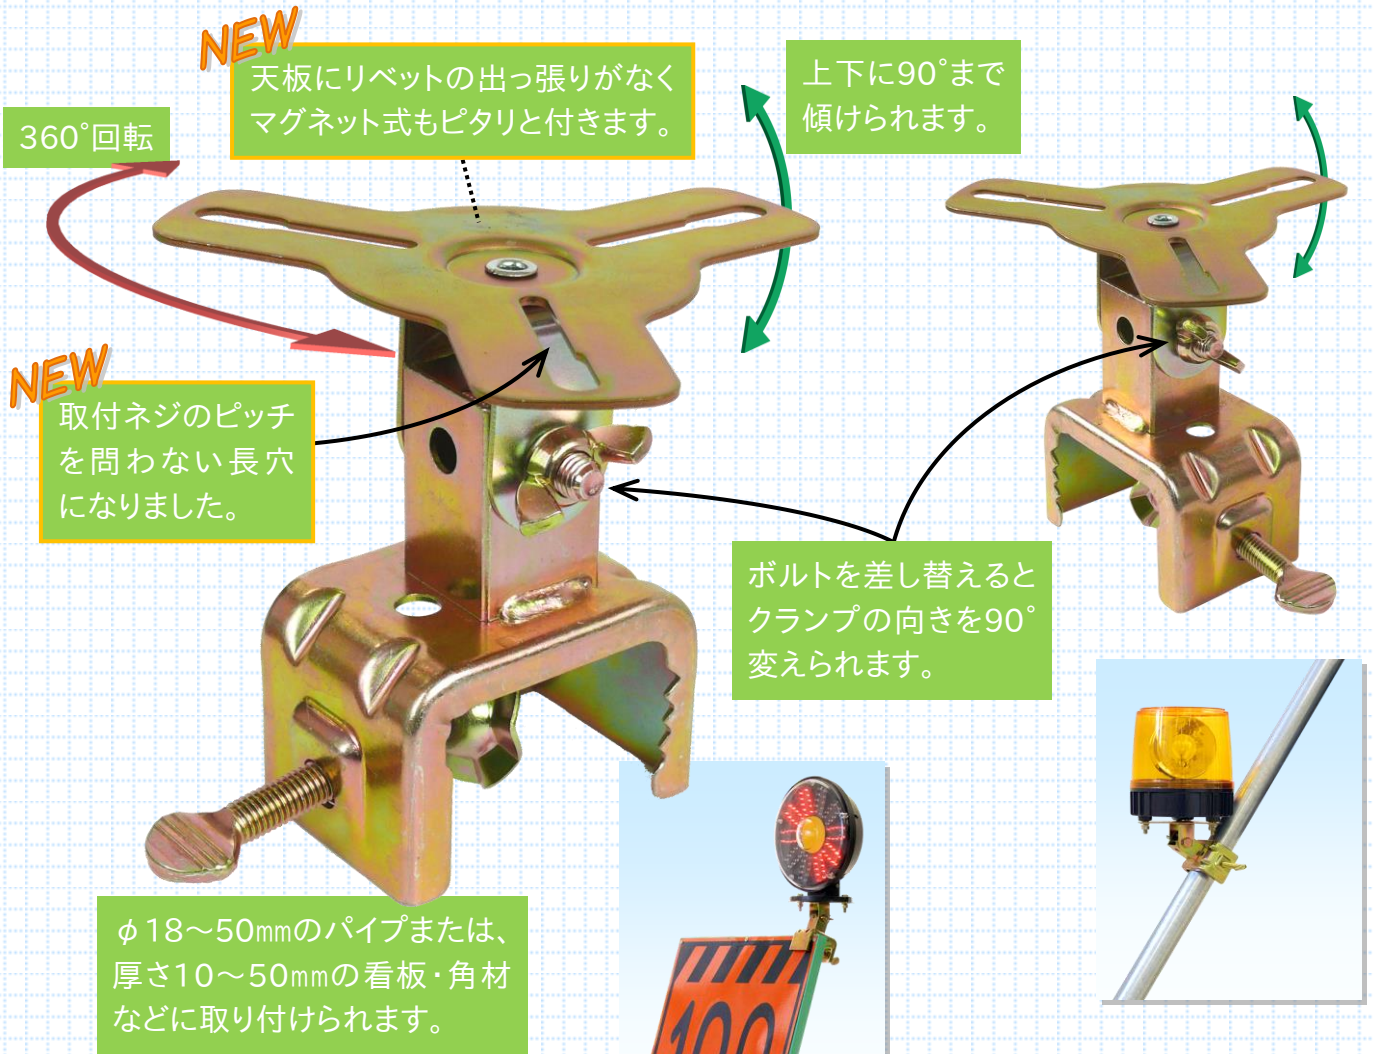

更に使い易くなりました!

工事保安用

回転灯クランプ

仕様

型式	JS-G
仕上	クロメートメッキ
重量	約 585g
JANコード	4990870 055407
1カートン	10入
単価	¥

日本製

日本国内専用 Use only in Japan

※このカタログの記載内容は、製品改良のため予告なく変更することがあります。 11212