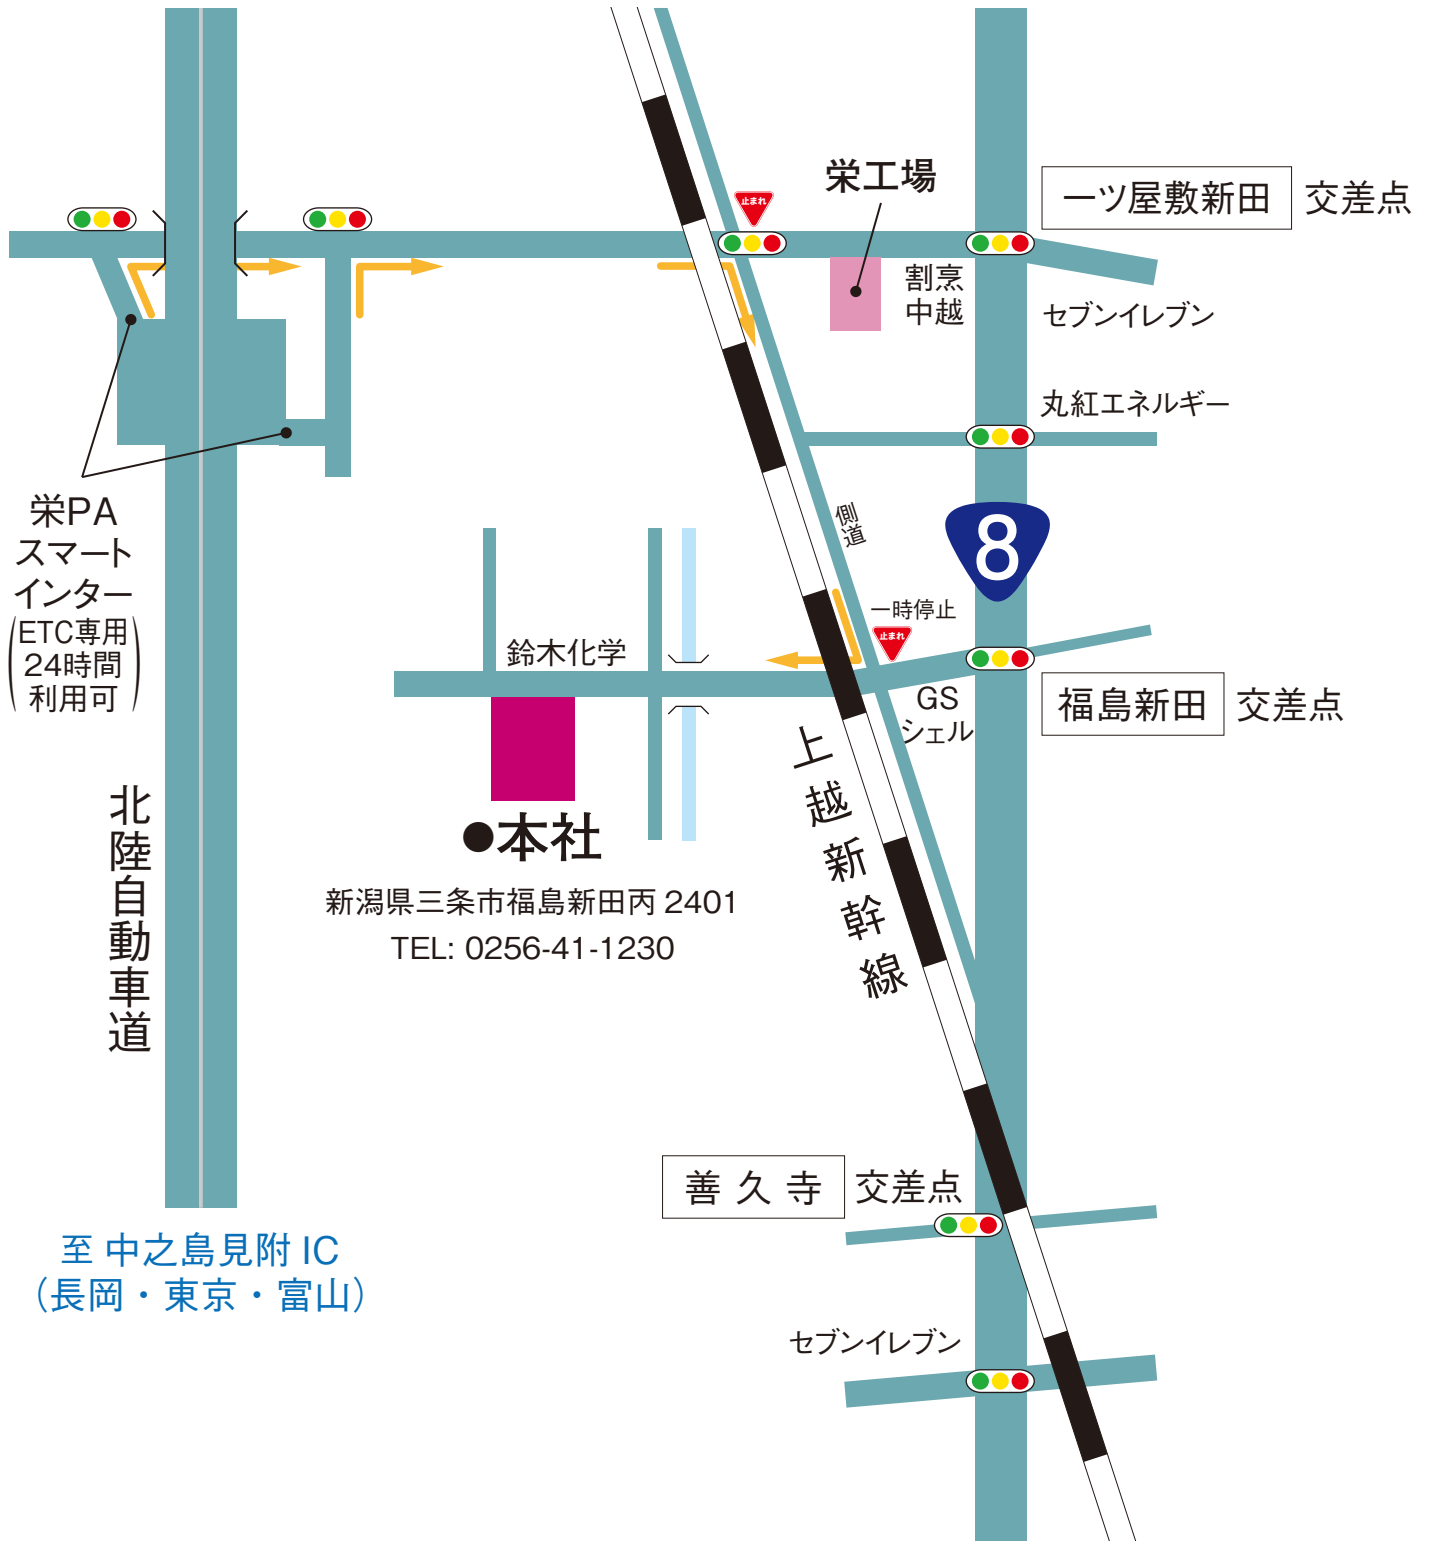

至 三条燕 IC
(新潟・福島)

至 三条市街・新潟
燕三条駅・三条燕 IC

- ① 栄PAスマートインターを降りて信号を右へ。
- ② 新幹線の高架をくぐると直ぐに信号あり。
信号を右折し、側道を直進。
- ③ 一時停止を右折し、300m 程直進。
フニツァスリー と書かれた建物が当社です。