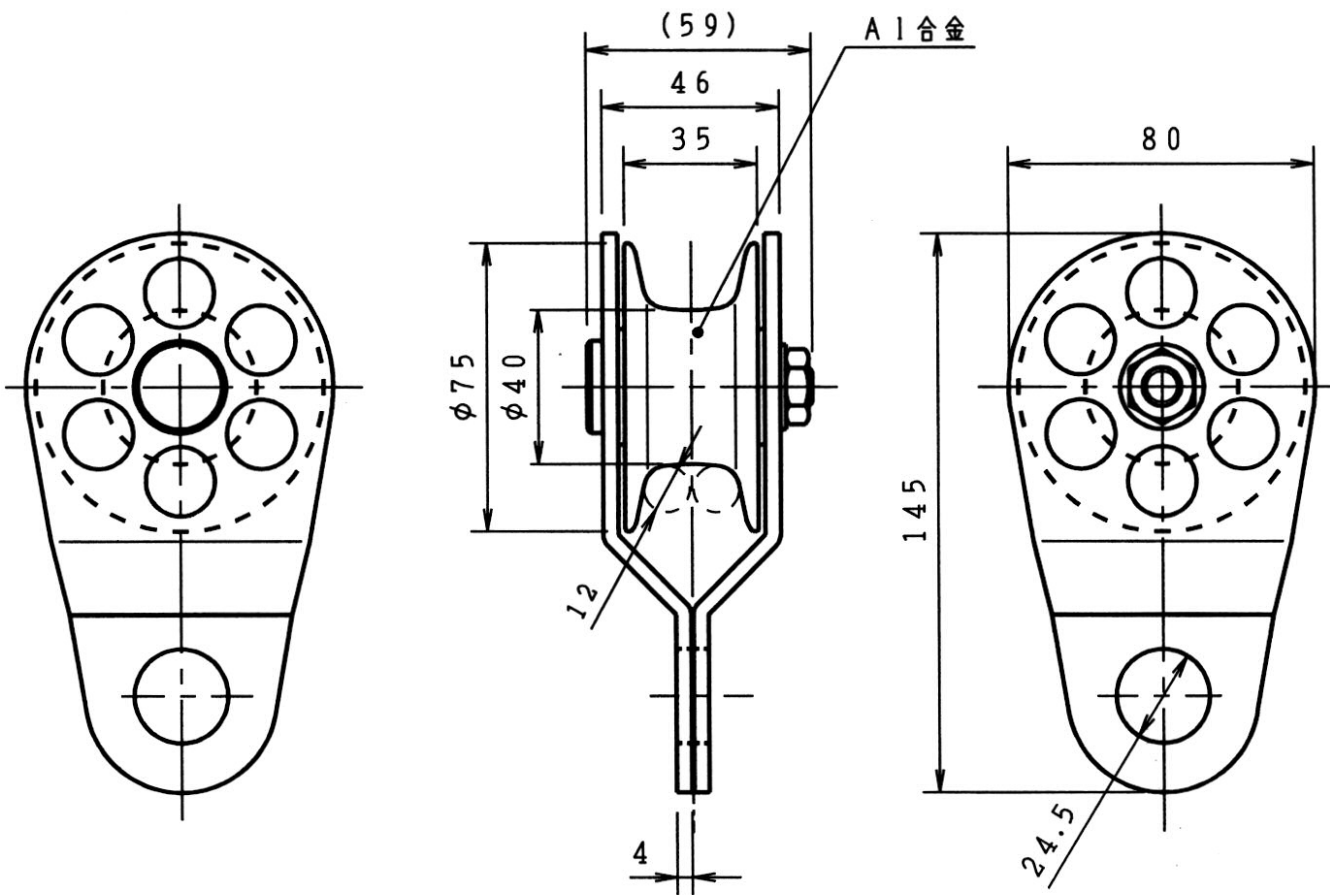

承認願

個数 1	株式会社 伊藤製作所		名称 ワイドプーラー
質量 720 g	設計	日付 11. 5. 11	型式 PL-75W
材料 SUS	製図 サトウ	尺度 1:2	
処理 ——	検図	第三角法	図番 ——