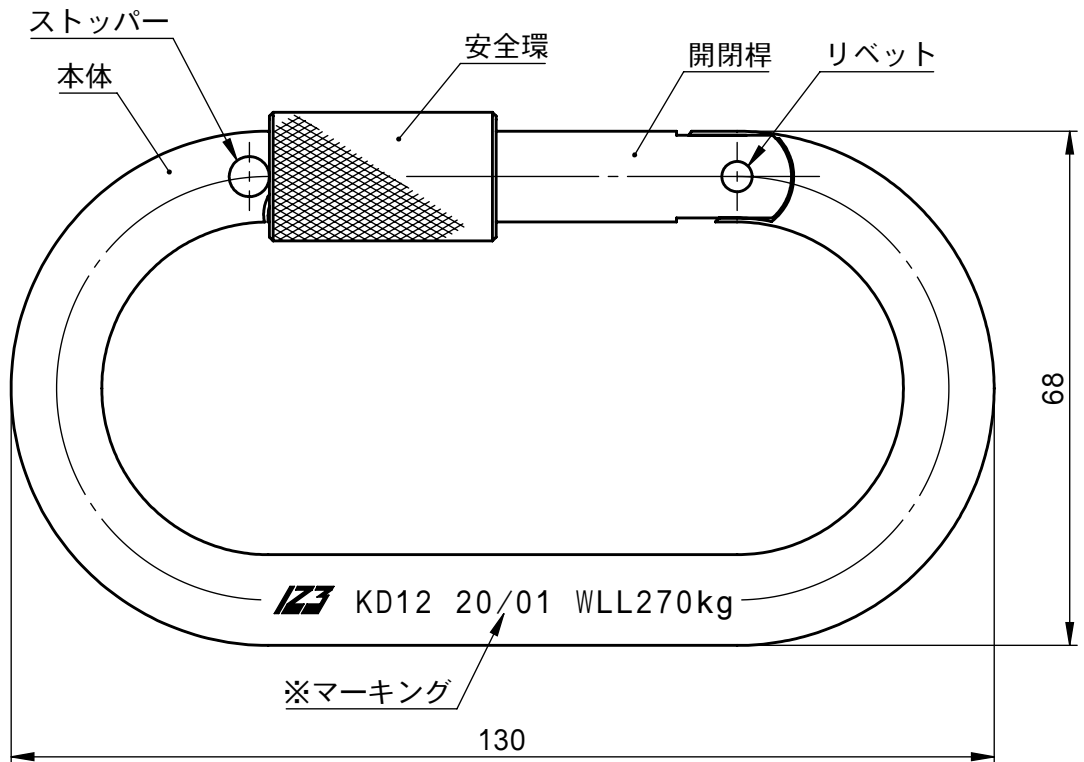

仕様書

※マーキング詳細

20/01 WLL270kg

許容荷重

製造年(西暦年下2桁)/月

個数	1	株式会社 伊藤製作所		名称	カラビナ スーパー12
質量	280 g	設計	日付	19.12.27	型式
主材料	S45C	製図	齋藤	尺度	
処理	Ni-Crメッキ	検図	第三角法	図番	_____