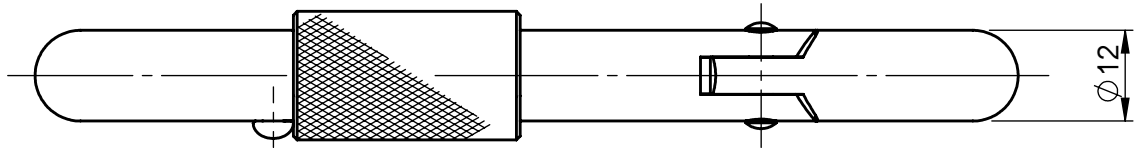

仕様書

※マーキング詳細

20/01 WLL270kg

許容荷重

製造年(西暦年下2桁)/月

個数	1	株式会社 伊藤製作所		名称	カラビナ スーパー12
質量	280 g	設計	日付	19.12.27	型式
主材料	S45C	製図	齋藤	尺度	
処理	Ni-Crメッキ	検図	第三角法	図番	_____