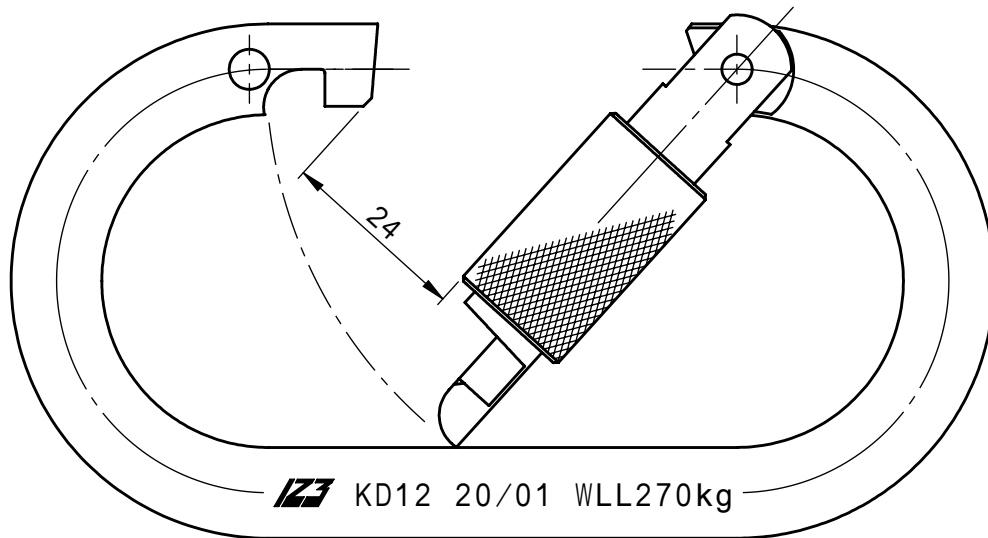

仕様書

※マーキング詳細

20/01 WLL270kg

許容荷重

製造年(西暦年下2桁)/月

個数	1	株式会社 伊藤製作所		名称	カラビナ スーパー12
質量	280 g	設計	日付	19.12.27	型式
主材料	S45C	製図	齋藤	尺度	
処理	Ni-Crメッキ	検図	第三角法	図番	_____