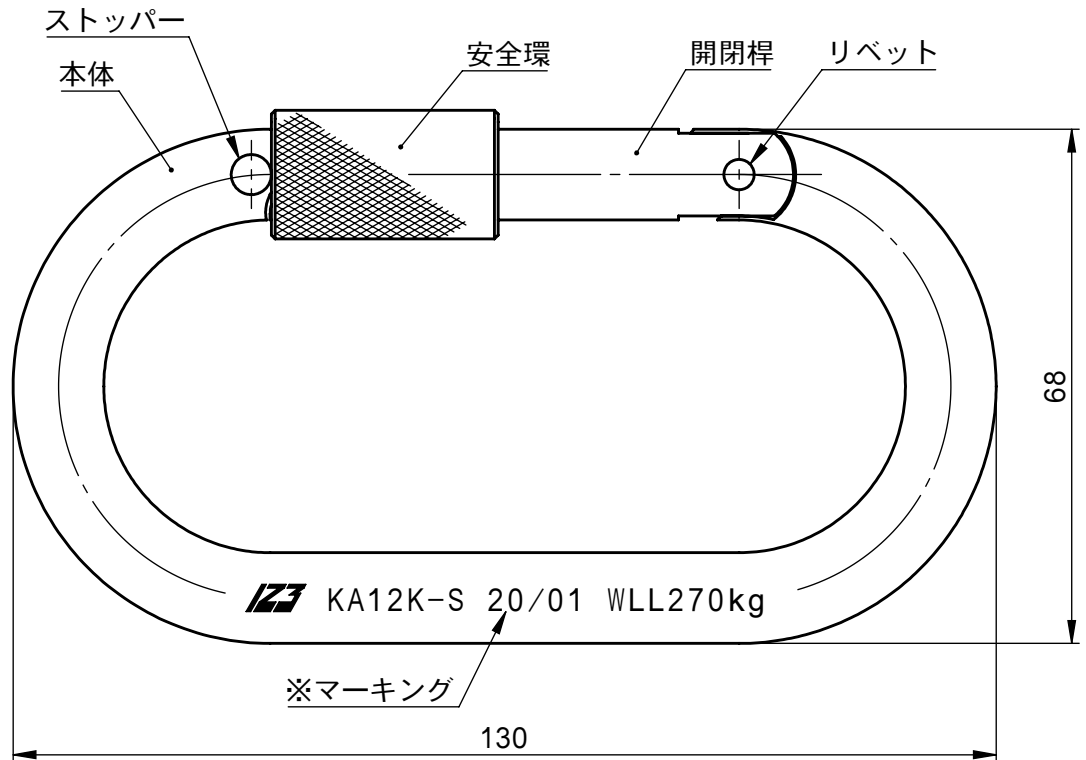

# 仕様書

※マーキング詳細

20/01

WLL270kg

許容荷重

製造年(西暦年下2桁)/月

個数	1	株式会社 伊藤製作所		名称	カラビナ ステン12
質量	280 g	設計	日付	19.12.27	型式
主材料	SUS304FL	製図	齋藤	尺度	
処理	バレル研マ	検図	第三角法	図番	—————