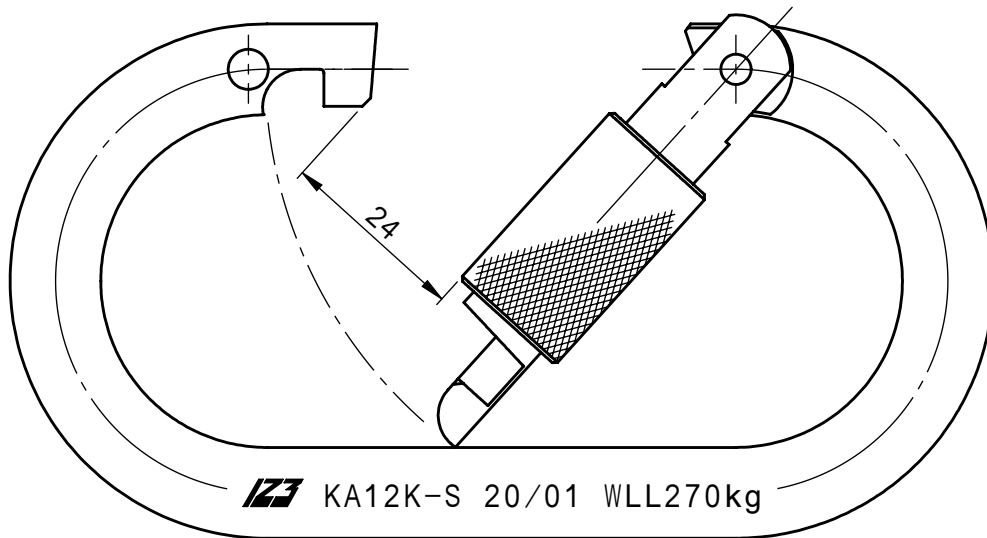

# 仕様書

※マーキング詳細

20/01

WLL270kg

許容荷重

製造年(西暦年下2桁)/月

個数	1	株式会社 伊藤製作所		名称	カラビナ ステン12
質量	280 g	設計	日付	19.12.27	型式
主材料	SUS304FL	製図	齋藤	尺度	
処理	バレル研マ	検図	第三角法	図番	—————