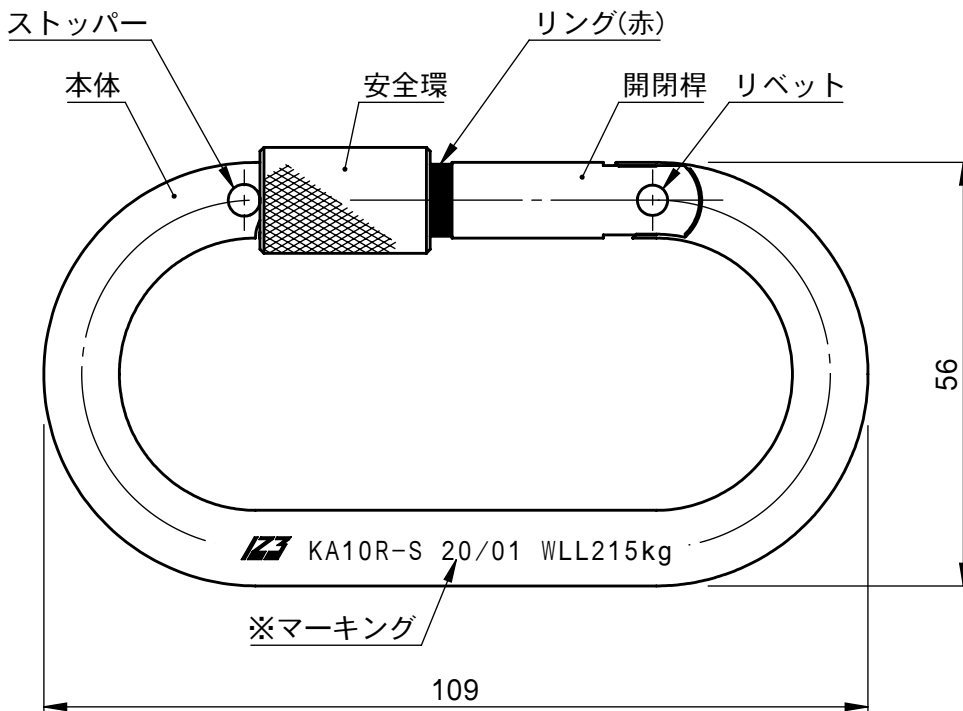

仕様書

※マーキング詳細

20/01 WLL215kg

許容荷重

製造年(西暦年下2桁)/月

個数	1	株式会社 伊藤製作所		名称	カラビナ ステン カラーマーク
質量	160 g	設計	日付	19.12.27	型式
主材料	SUS304FL	製図	齋藤	尺度	
処理	バレル研マ	検図		第三角法	図番