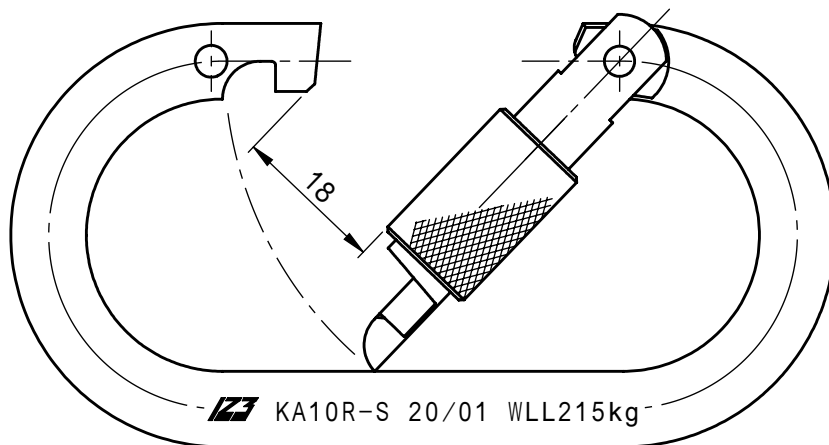

仕様書

※マーキング詳細

20/01 WLL215kg

許容荷重

製造年(西暦年下2桁)/月

個数	1	株式会社 伊藤製作所		名称	カラビナ ステン カラーマーク
質量	160 g	設計	日付	19.12.27	型式
主材料	SUS304FL	製図	齋藤	尺度	
処理	バレル研マ	検図		第三角法	図番