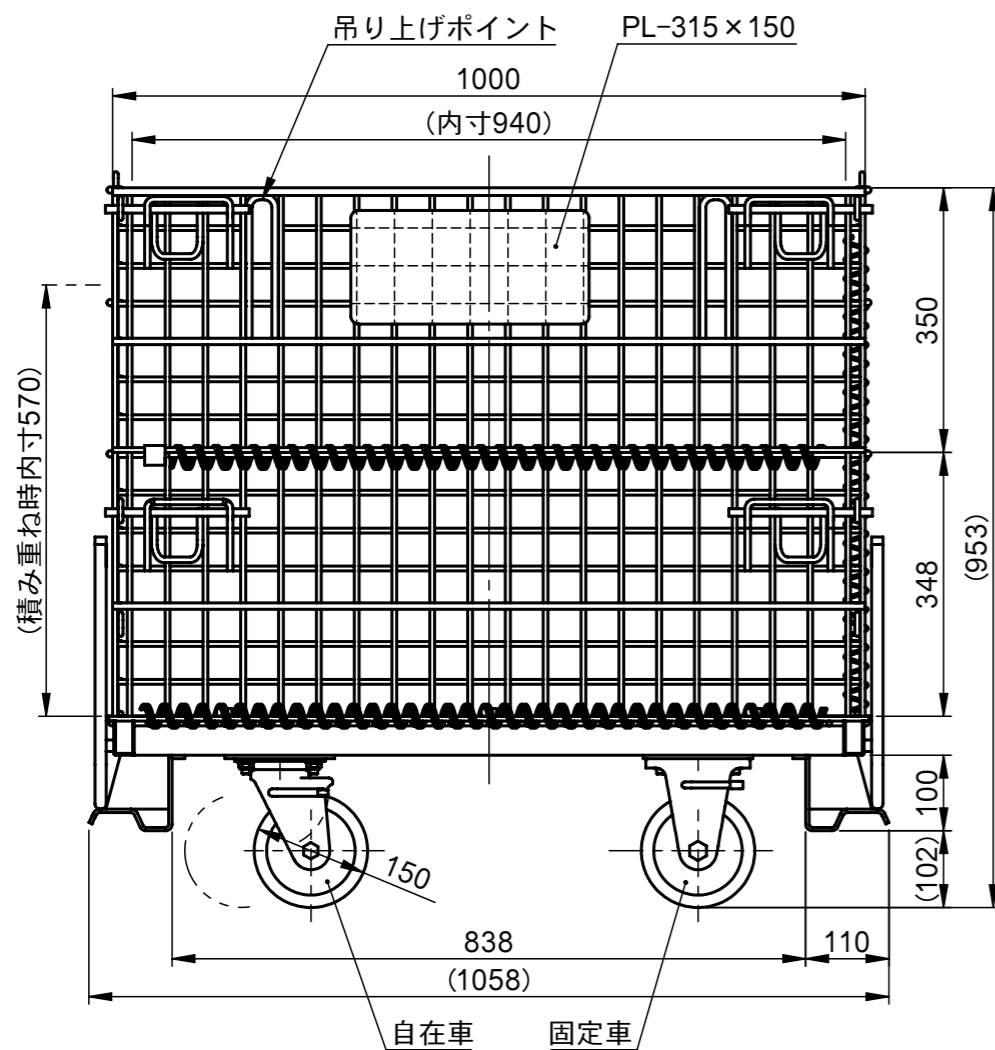

承認願

- NOTE.
1. メッシュ線材 φ6.4
 2. メッシュピッチ 50×50
 3. 最大積載量 500kg (積み重ね時は250kg)
 4. 積み重ね段数 2段まで

個数	1	株式会社 伊藤製作所		名称	吊り上げ式 かご型パレット・S キャスター付
質量	約80 kg	設計	日付 15. 5.26	型式	PM-SPC
材料	—	製図	サトウ	尺度	1:10
処理	HDZ	検図	第三角法	図番	—