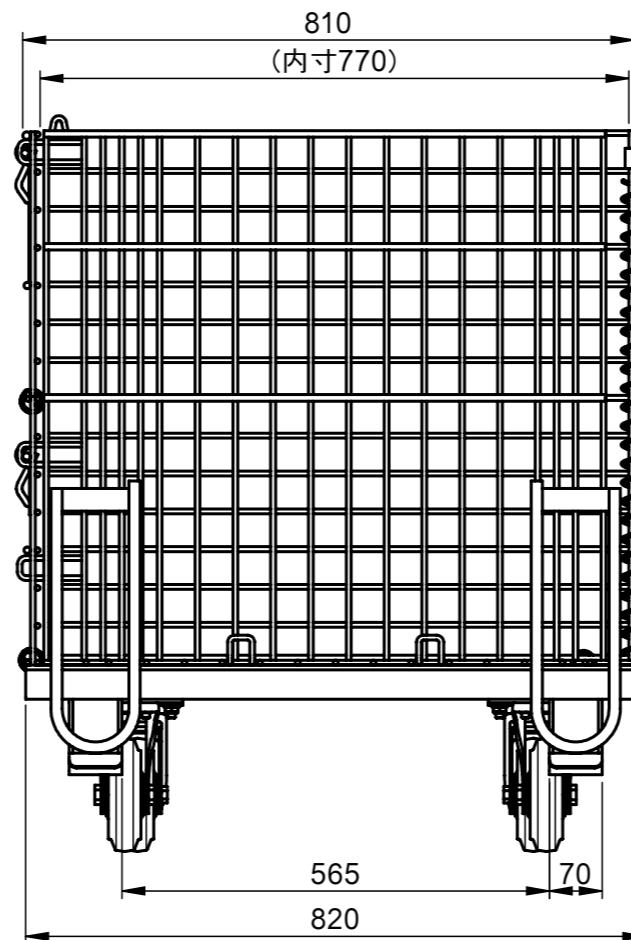

承認願

- NOTE.
1. メッシュ線材 φ6.4
 2. メッシュピッチ 50×50
 3. 最大積載量 500kg (積み重ね時は250kg)
 4. 積み重ね段数 2段まで

個数	1	株式会社 伊藤製作所		名称	吊り上げ式 かご型パレット・S キャスター付
質量	約80 kg	設計	日付 15. 5.26	型式	PM-SPC
材料	—	製図	サトウ	尺度	1:10
処理	HDZ	検図	第三角法	図番	—