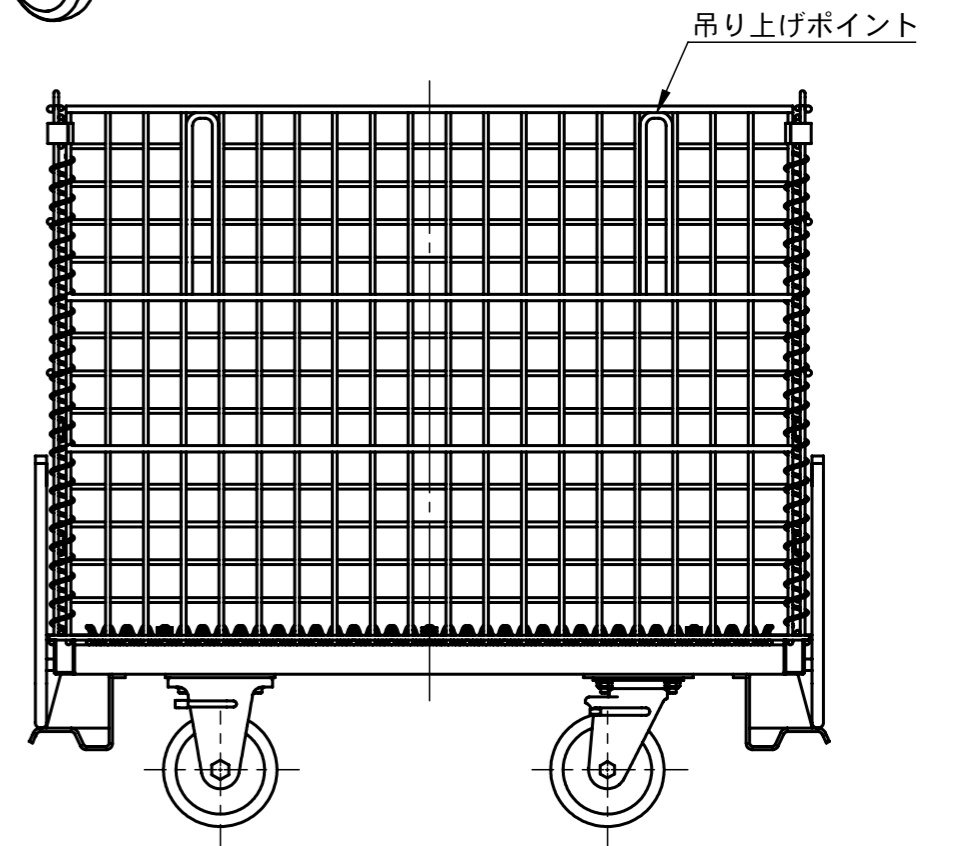

承認願

- NOTE.
1. メッシュ線材 φ6.4
 2. メッシュピッチ 50×50
 3. 最大積載量 500kg (積み重ね時は250kg)
 4. 積み重ね段数 2段まで

個数	1	株式会社 伊藤製作所		名称	吊り上げ式 かご型パレット・S キャスター付
質量	約80 kg	設計	日付 15. 5.26	型式	PM-SPC
材料	—	製図	サトウ	尺度	1:10
処理	HDZ	検図	第三角法	図番	—