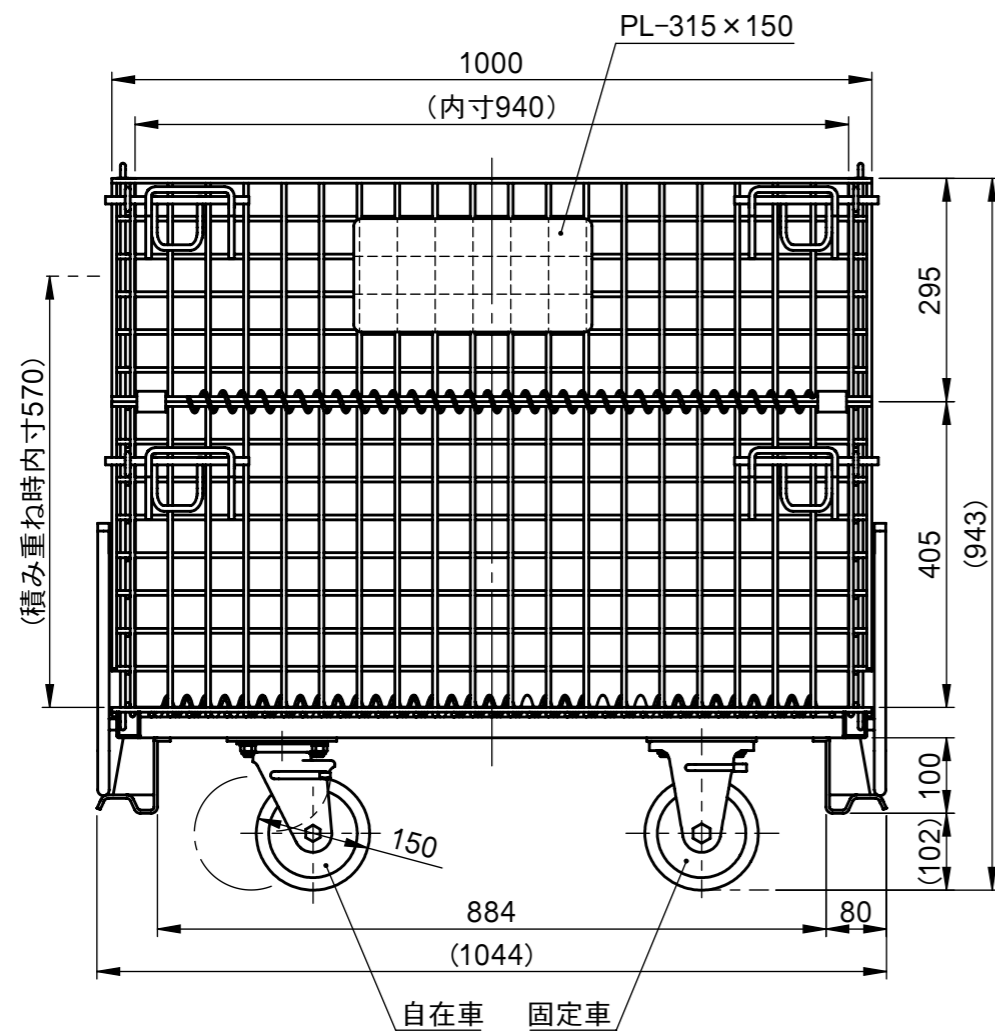

承認願

- NOTE.
1. メッシュ線材 φ6.4
  2. メッシュピッチ 50×50
  3. 最大積載量 500kg (積み重ね時は250kg)
  4. 積み重ね段数 2段まで

個数	1	株式会社 伊藤製作所		名称	かご型パレット・S キャスター付
質量	約71 kg	設計	日付 15. 5.26	型式	PM-SC
材料	———	製図 サトウ	尺度 1:10		
処理	HDZ	検図	第三角法	図番	———