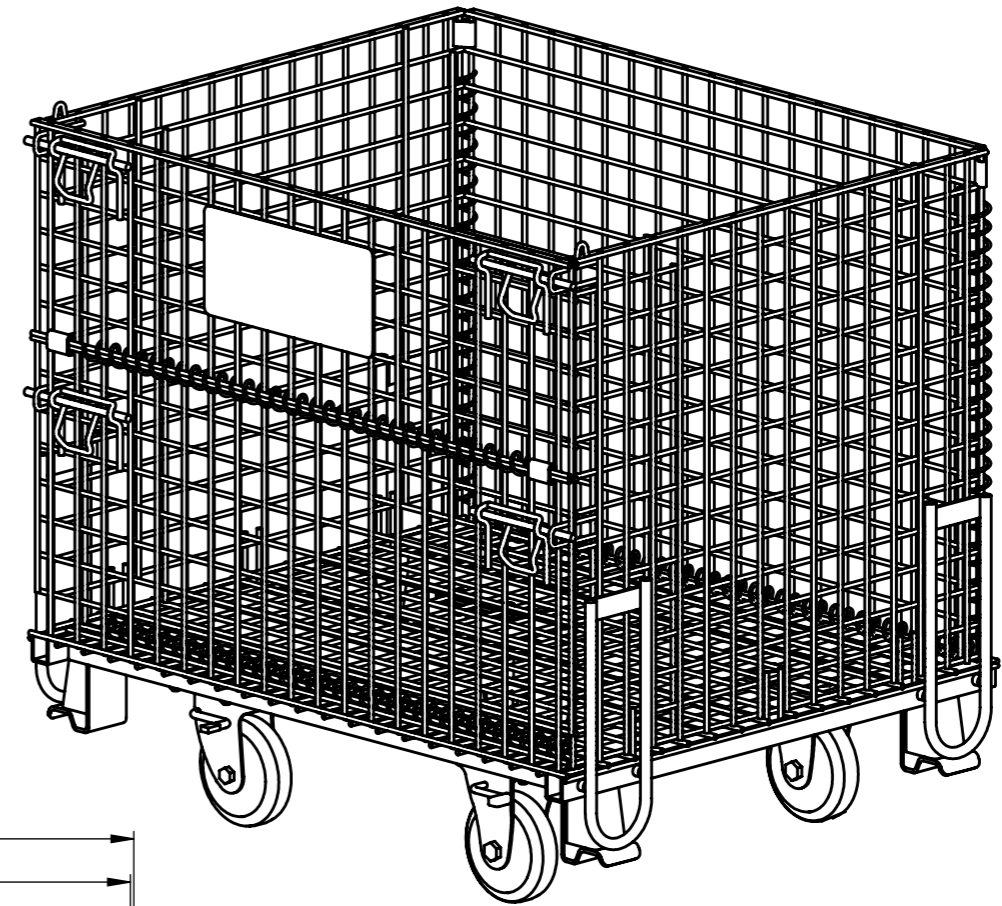

承認願

- NOTE.
1. メッシュ線材 φ6.4
  2. メッシュピッチ 50×50
  3. 最大積載量 500kg (積み重ね時は250kg)
  4. 積み重ね段数 2段まで

個数	1	株式会社 伊藤製作所		名称	かご型パレット・S キャスター付
質量	約71 kg	設計	日付 15. 5.26	型式	PM-SC
材料	———	製図 サトウ	尺度 1:10		
処理	HDZ	検図	第三角法	図番	———