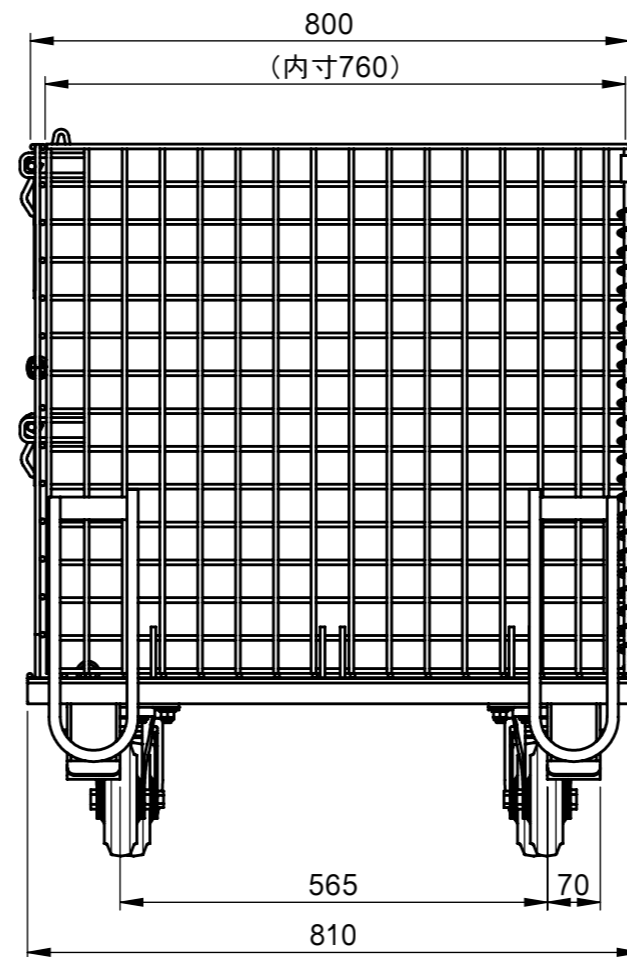

承認願

- NOTE.
1. メッシュ線材 φ6.4
  2. メッシュピッチ 50×50
  3. 最大積載量 500kg (積み重ね時は250kg)
  4. 積み重ね段数 2段まで

個数	1	株式会社 伊藤製作所		名称	かご型パレット・S キャスター付
質量	約71 kg	設計	日付 15. 5.26	型式	PM-SC
材料	———	製図 サトウ	尺度 1:10		
処理	HDZ	検図	第三角法	図番	———