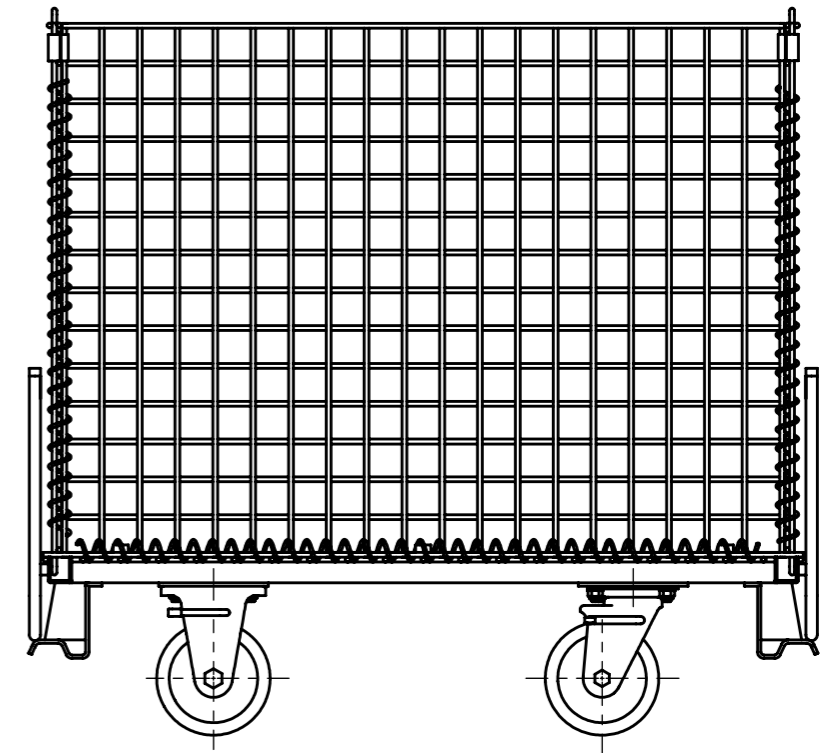

承認願

- NOTE.
1. メッシュ線材 φ6.4
  2. メッシュピッチ 50×50
  3. 最大積載量 500kg (積み重ね時は250kg)
  4. 積み重ね段数 2段まで

個数	1	株式会社 伊藤製作所		名称	かご型パレット・S キャスター付
質量	約71 kg	設計	日付 15. 5.26	型式	PM-SC
材料	———	製図 サトウ	尺度 1:10		
処理	HDZ	検図	第三角法	図番	———