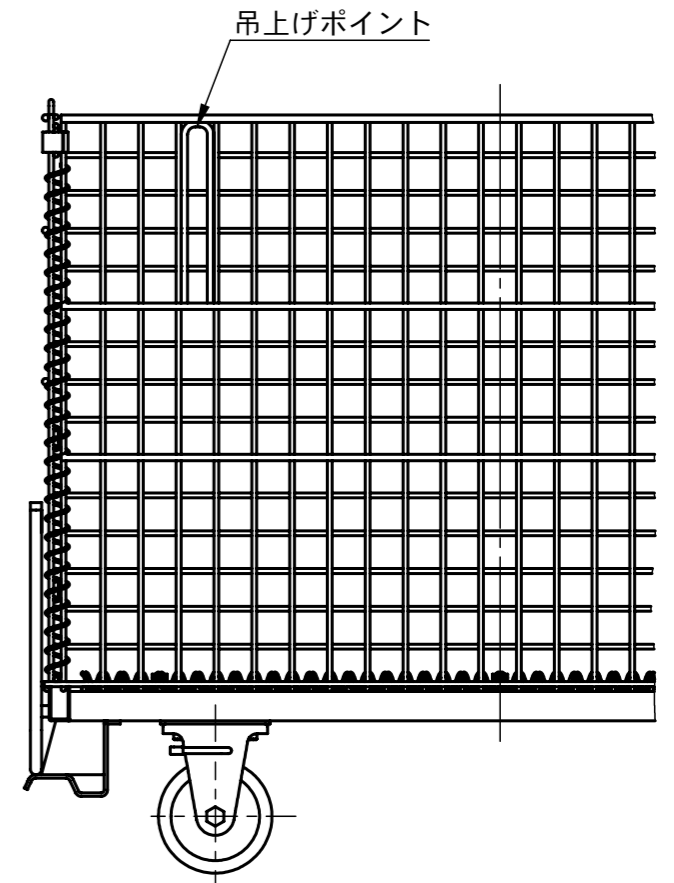

承認願

尺度(1:12)

NOTE.

1. メッシュ線材 φ6.4
2. メッシュピッチ 50×50
3. 最大積載量 500kg (積み重ね時は250kg)
4. 積み重ね段数 2段まで

個数	1	株式会社 伊藤製作所		名称	吊り上げ式 かご型パレット・L キャスター付
質量	約100 kg	設計	日付	15. 5.26	型式
材料	—————	製図	サトウ	尺度	
処理	HDZ	検図	第三角法	図番	—————