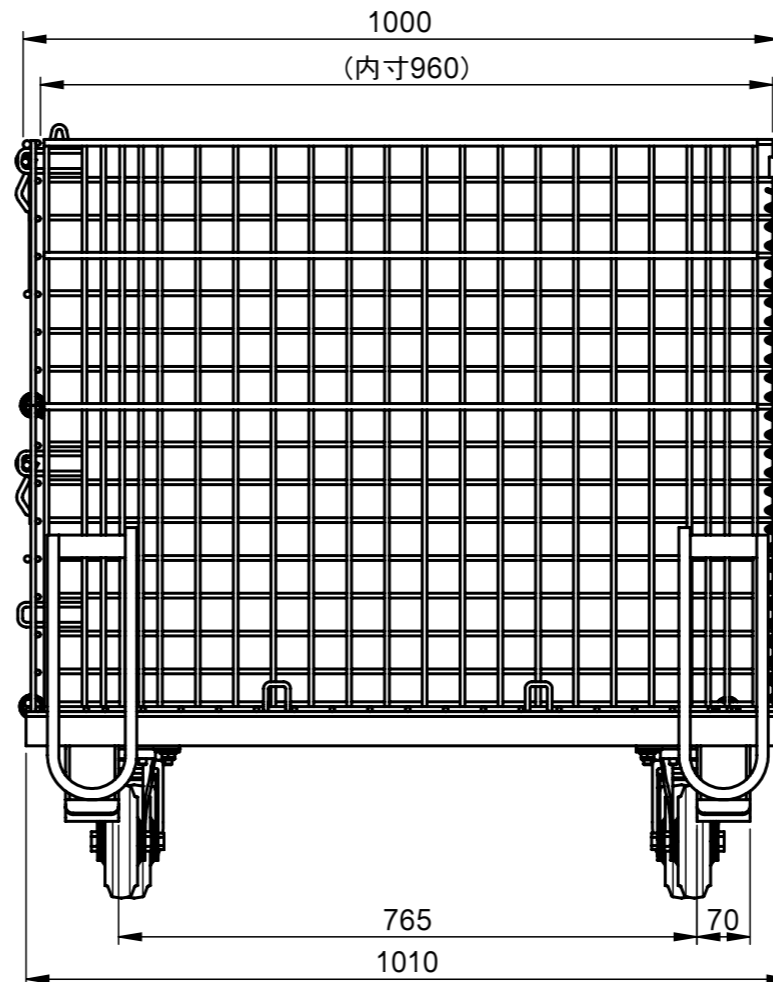

承認願

尺度(1:12)

NOTE.

1. メッシュ線材 φ6.4
2. メッシュピッチ 50×50
3. 最大積載量 500kg (積み重ね時は250kg)
4. 積み重ね段数 2段まで

個数	1	株式会社 伊藤製作所		名称	吊り上げ式 かご型パレット・L キャスター付
質量	約100 kg	設計	日付	15. 5.26	型式
材料	—————	製図	サトウ	尺度	
処理	HDZ	検図	第三角法	図番	—————