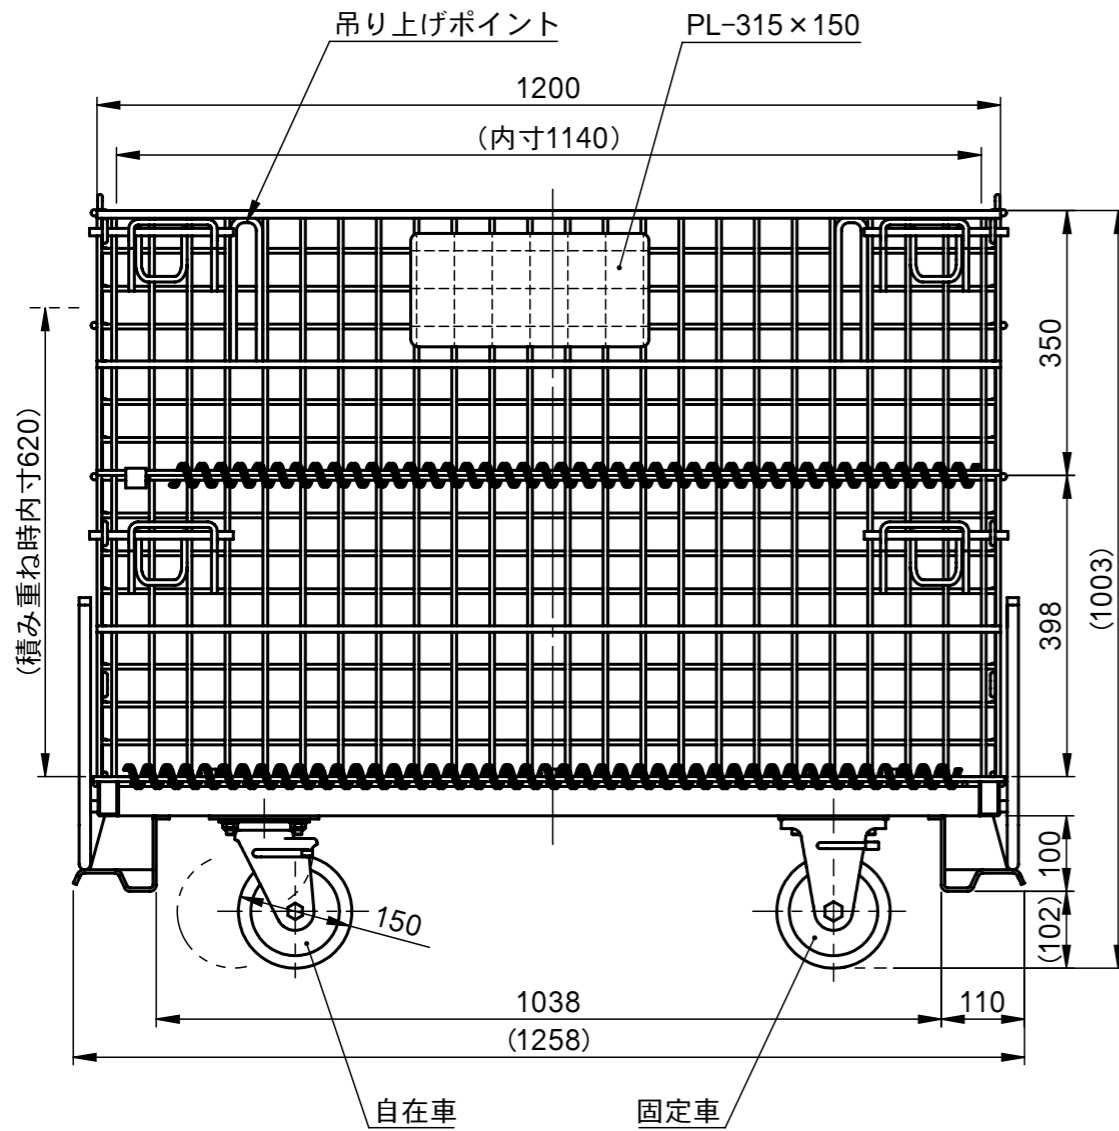

承認願

尺度(1:12)

NOTE.

1. メッシュ線材 φ6.4
2. メッシュピッチ 50×50
3. 最大積載量 500kg (積み重ね時は250kg)
4. 積み重ね段数 2段まで

個数	1	株式会社 伊藤製作所		名称	吊り上げ式 かご型パレット・L キャスター付
質量	約100 kg	設計	日付	15. 5.26	型式
材料	—————	製図	サトウ	尺度	
処理	HDZ	検図	第三角法	図番	—————