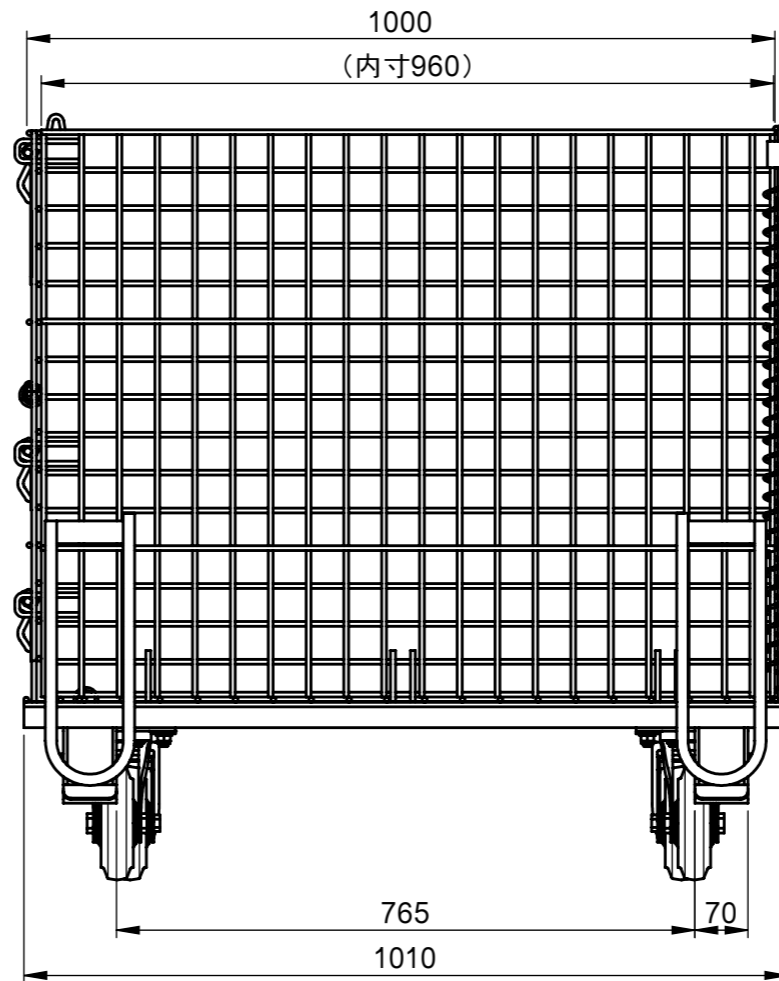

承認願

尺度(1:12)

NOTE.

1. メッシュ線材 φ6.4
2. メッシュピッチ 50×50
3. 最大積載量 500kg(積み重ね時は250kg)
4. 積み重ね段数 2段まで

|    |        |            |             |    |                     |
|----|--------|------------|-------------|----|---------------------|
| 個数 | 1      | 株式会社 伊藤製作所 |             | 名称 | かご型パレット・L<br>キャスター付 |
| 質量 | 約92 kg | 設計         | 日付 15. 5.26 | 型式 | PM-LC               |
| 材料 | —      | 製図 サトウ     | 尺度 1:10     |    |                     |
| 処理 | HDZ    | 検図         | 第三角法        | 図番 | —                   |