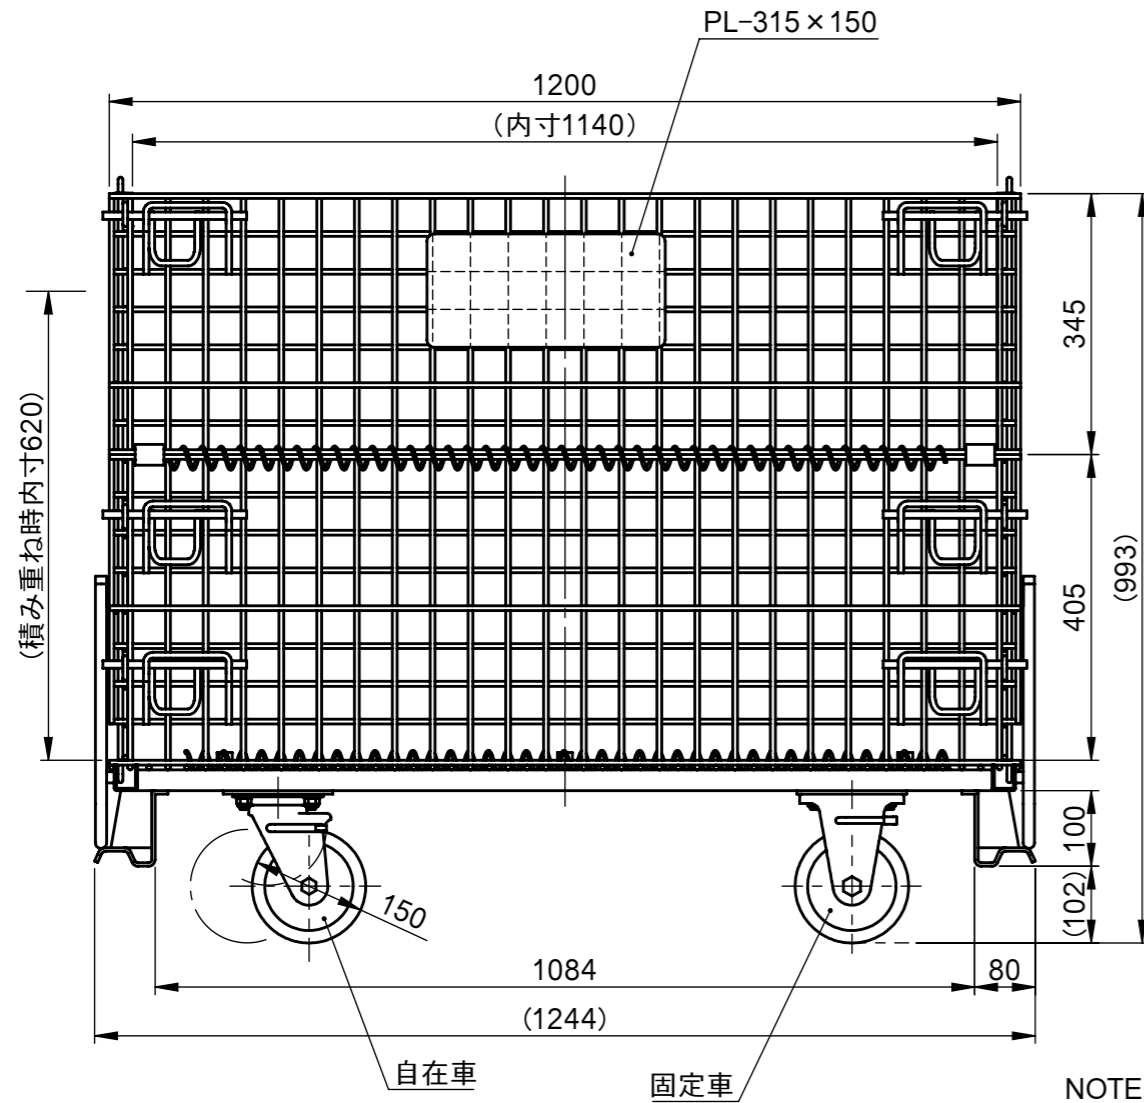

承認願

尺度(1:12)

NOTE.

1. メッシュ線材 φ6.4
2. メッシュピッチ 50×50
3. 最大積載量 500kg(積み重ね時は250kg)
4. 積み重ね段数 2段まで

|    |        |            |             |    |                     |
|----|--------|------------|-------------|----|---------------------|
| 個数 | 1      | 株式会社 伊藤製作所 |             | 名称 | かご型パレット・L<br>キャスター付 |
| 質量 | 約92 kg | 設計         | 日付 15. 5.26 | 型式 | PM-LC               |
| 材料 | —      | 製図 サトウ     | 尺度 1:10     |    |                     |
| 処理 | HDZ    | 検図         | 第三角法        | 図番 | —                   |