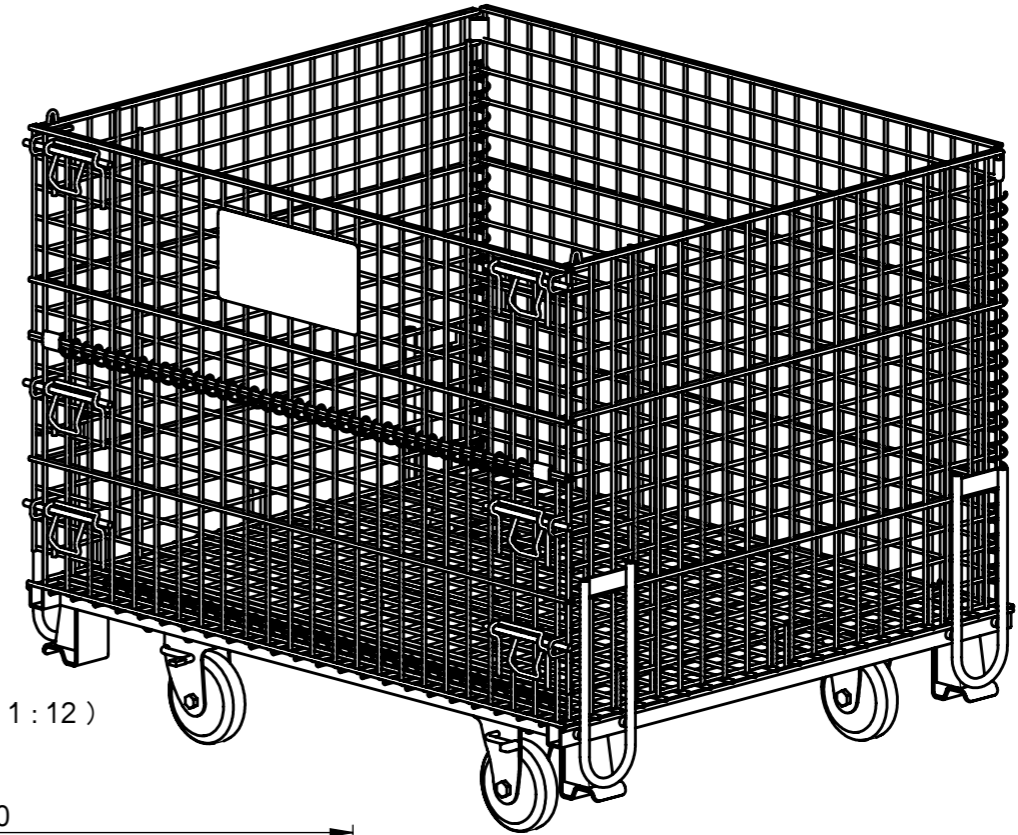

承認願

尺度(1:12)

NOTE.

1. メッシュ線材 φ6.4
2. メッシュピッチ 50×50
3. 最大積載量 500kg(積み重ね時は250kg)
4. 積み重ね段数 2段まで

|    |        |            |             |    |                     |
|----|--------|------------|-------------|----|---------------------|
| 個数 | 1      | 株式会社 伊藤製作所 |             | 名称 | かご型パレット・L<br>キャスター付 |
| 質量 | 約92 kg | 設計         | 日付 15. 5.26 | 型式 | PM-LC               |
| 材料 | —      | 製図 サトウ     | 尺度 1:10     |    |                     |
| 処理 | HDZ    | 検図         | 第三角法        | 図番 | —                   |