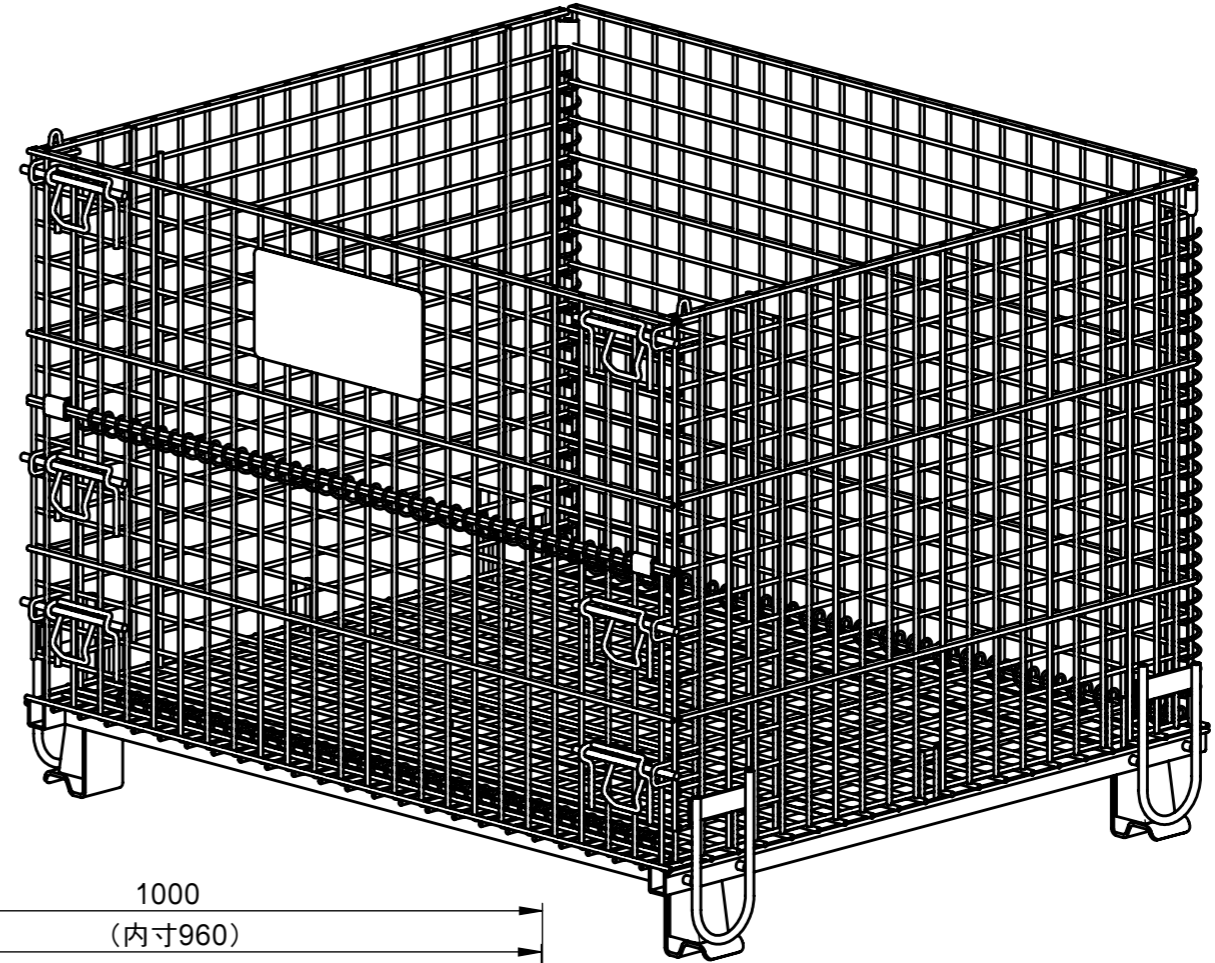

承認願

NOTE.

1. メッシュ線材 φ6.4
2. メッシュピッチ 50×50
3. 最大積載量 2,000kg
4. 積み重ね段数 4段まで

個数	1	株式会社 伊藤製作所		名称	かご型パレット・L
質量	約80 kg	設計	日付 15. 5.26	型式	PM-L
材料	—	製図 サトウ	尺度 1:10		
処理	HDZ	検図	第三角法	図番	—