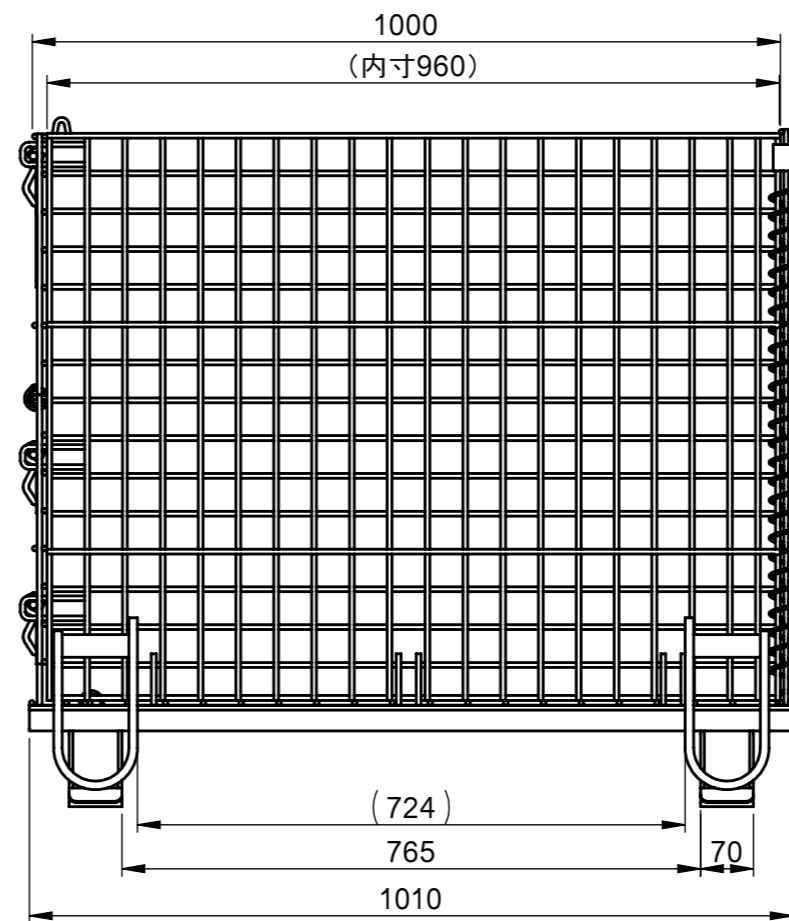

承認願

NOTE.

1. メッシュ線材 φ6.4
2. メッシュピッチ 50×50
3. 最大積載量 2,000kg
4. 積み重ね段数 4段まで

個数	1	株式会社 伊藤製作所		名称	かご型パレット・L
質量	約80 kg	設計	日付 15. 5.26	型式	PM-L
材料	—	製図 サトウ	尺度 1:10		
処理	HDZ	検図	第三角法	図番	—