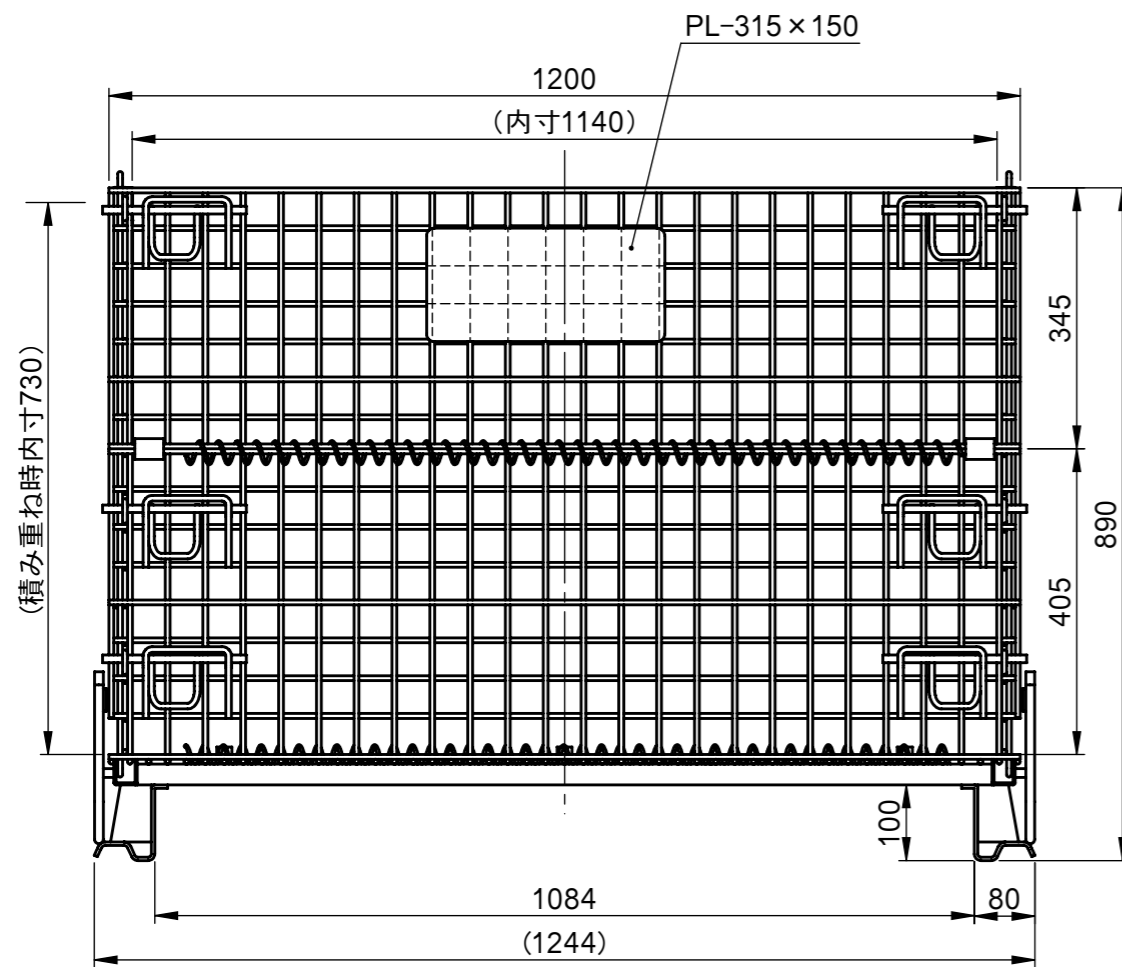

承認願

NOTE.

1. メッシュ線材 φ6.4
2. メッシュピッチ 50×50
3. 最大積載量 2,000kg
4. 積み重ね段数 4段まで

個数	1	株式会社 伊藤製作所		名称	かご型パレット・L
質量	約80 kg	設計	日付 15. 5.26	型式	PM-L
材料	—	製図 サトウ	尺度 1:10		
処理	HDZ	検図	第三角法	図番	—