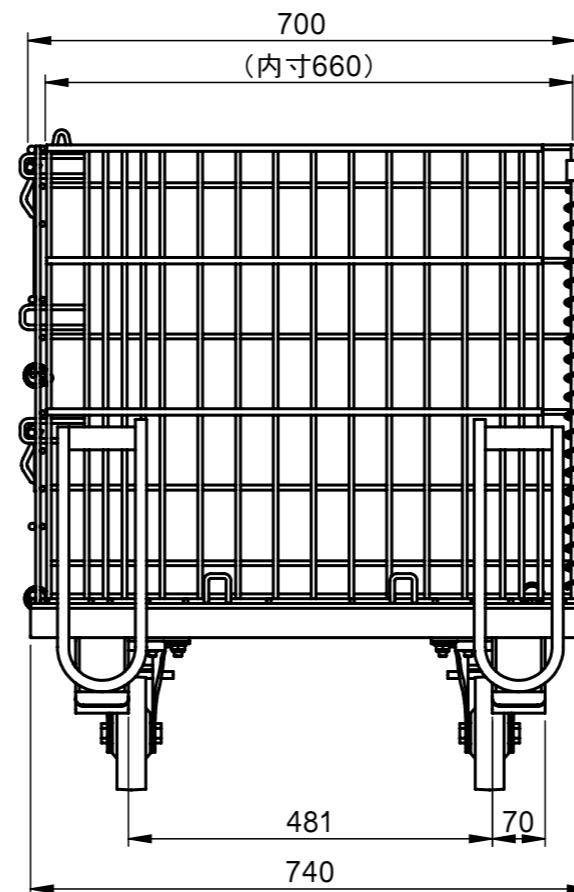

承認願

- NOTE.
1. メッシュ線材 φ6.4
 2. メッシュピッチ 100×50
 3. 最大積載量 500kg (積み重ね時は250kg)
 4. 積み重ね段数 2段まで

個数	1	株式会社 伊藤製作所		名称	吊り上げ式かご型パレット 750キャスター付
質量	約72 kg	設計	日付	15. 5.26	型式
材料	—	製図	サトウ	尺度	
処理	HDZ	検図		第三角法	図番

PM-750PCu