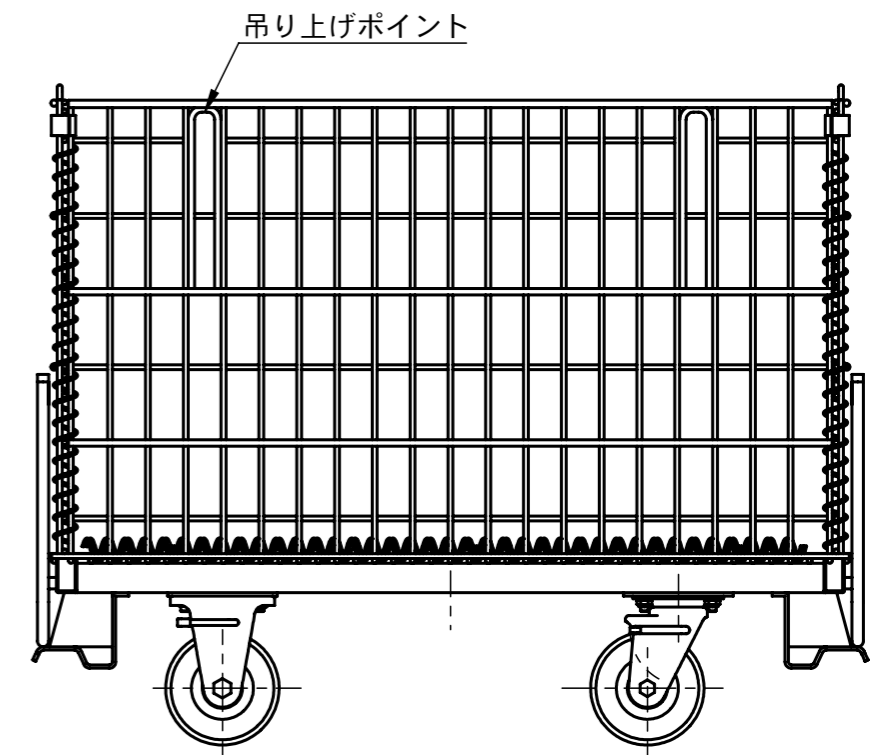

承認願

- NOTE.
1. メッシュ線材 φ6.4
 2. メッシュピッチ 100×50
 3. 最大積載量 500kg (積み重ね時は250kg)
 4. 積み重ね段数 2段まで

個数	1	株式会社 伊藤製作所		名称	吊り上げ式かご型パレット 750キャスター付
質量	約72 kg	設計	日付	15. 5.26	型式
材料	—	製図	サトウ	尺度	
処理	HDZ	検図		第三角法	図番

PM-750PCu