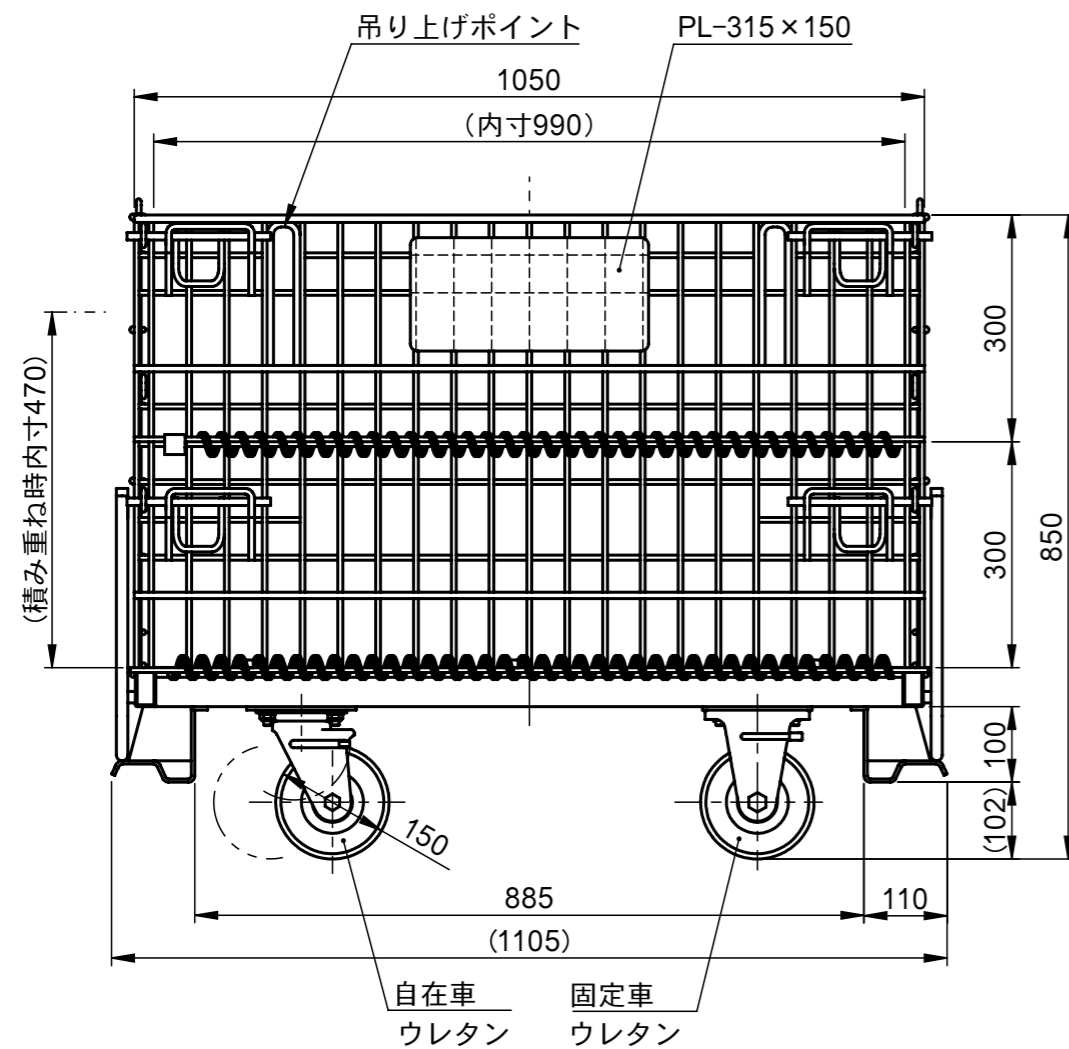

承認願

- NOTE.
1. メッシュ線材 φ6.4
 2. メッシュピッチ 100×50
 3. 最大積載量 500kg (積み重ね時は250kg)
 4. 積み重ね段数 2段まで

個数	1	株式会社 伊藤製作所		名称	吊り上げ式かご型パレット 750キャスター付
質量	約72 kg	設計	日付	15. 5.26	型式
材料	—	製図	サトウ	尺度	
処理	HDZ	検図		第三角法	図番

PM-750PCu