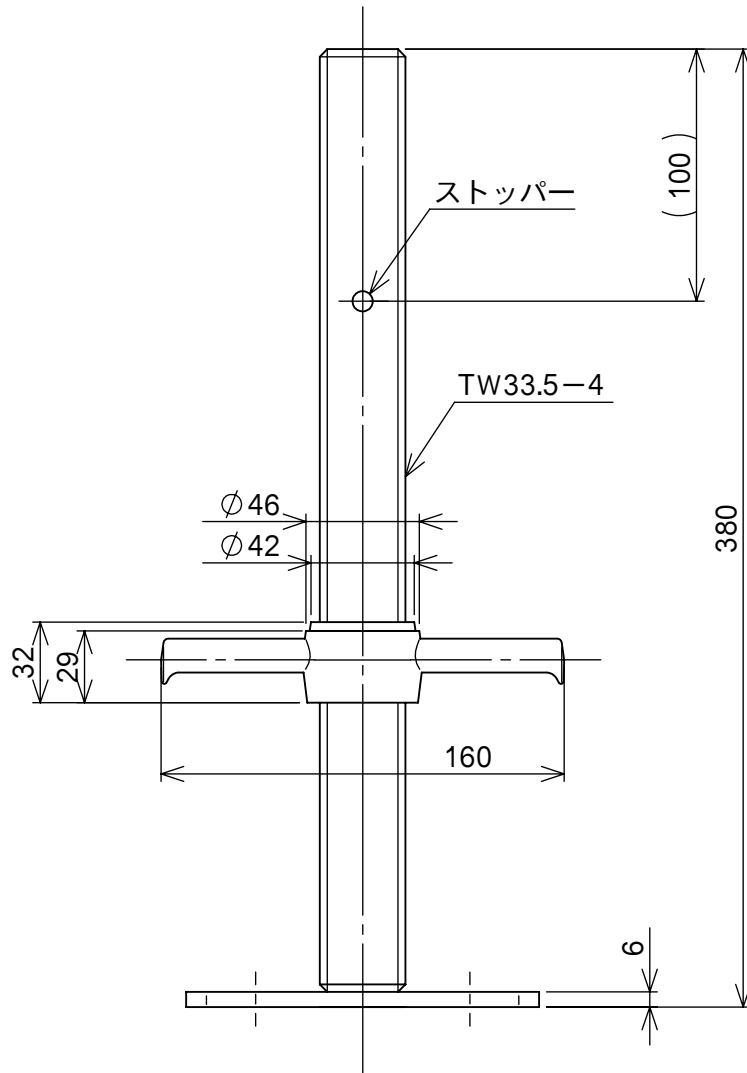

承認願

			個数 1	株式会社 伊藤製作所		名称 ジャッキベース
			質量 3.3 kg	設計	日付 06. 2. 2	型式 JB-35
			材料	製図 高橋	尺度 1:3	
番号	日付	記事	処理	検図	第三角法	図番