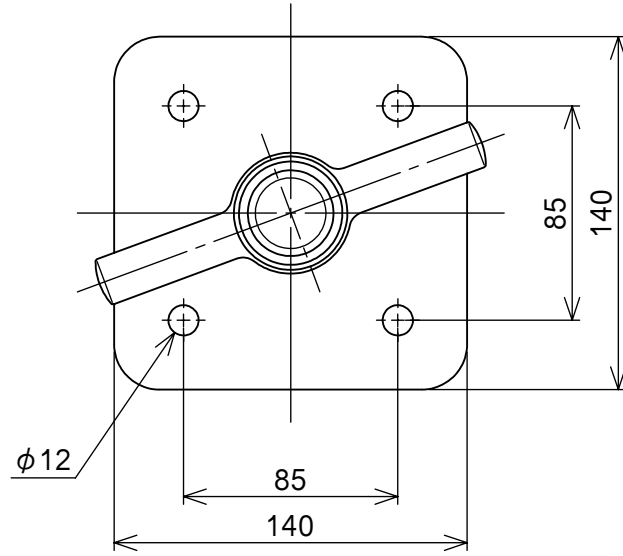

承認願

			個数 1	株式会社 伊藤製作所		名称 ジャッキベース
			質量 3.3 kg	設計	日付 06. 2. 2	型式 JB-35
			材料	製図 高橋	尺度 1:3	
番号	日付	記事	処理	検図	第三角法	図番