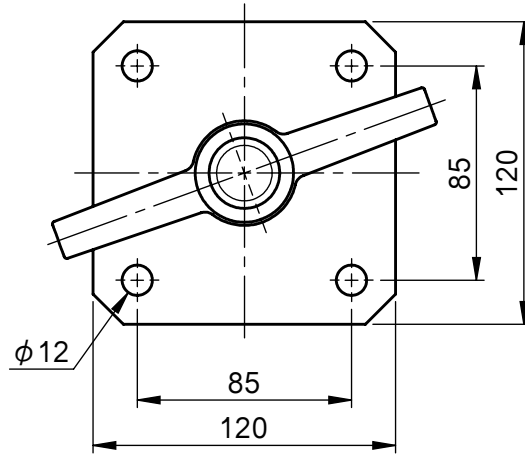

承認願

個数 1	株式会社 伊藤製作所		名称 ジャッキベース
質量 1.9 kg	設計	日付 13. 5.10	型式 JB-28
材料 ———	製図 勝田	尺度 1:3	
処理 ———	検図	第三角法	図番 ———