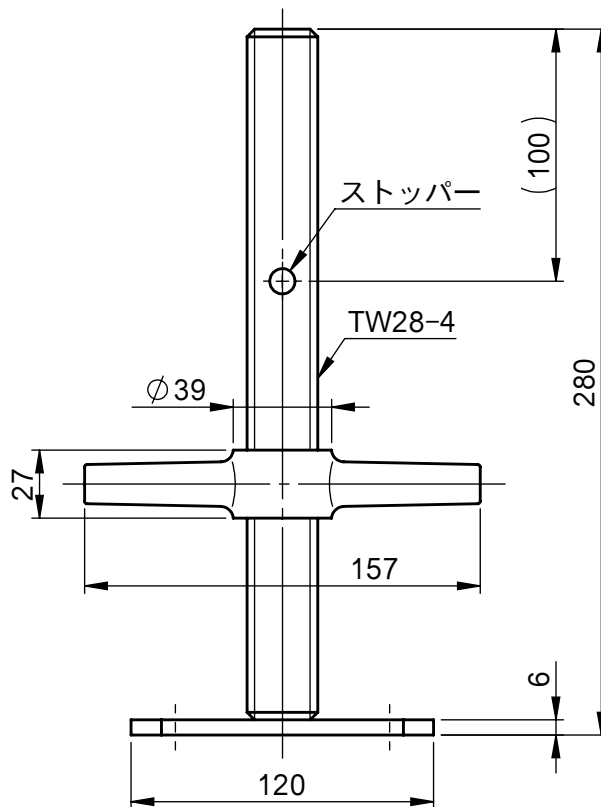

承認願

個数 1	株式会社 伊藤製作所		名称 ジャッキベース
質量 1.9 kg	設計	日付 13. 5.10	型式 JB-28
材料 ———	製図 勝田	尺度 1:3	
処理 ———	検図	第三角法	図番 ———