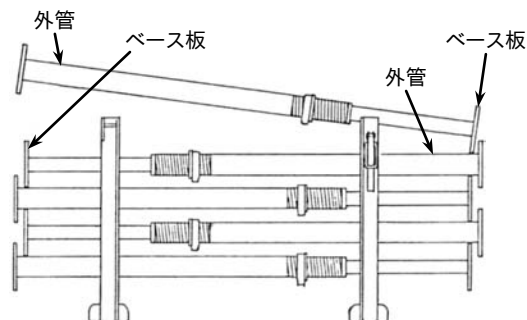

サポートランガー

パイプサポート整理枠

保管に大変便利です!

※写真のパイプサポートは70型です。

サポートのハンドルが床面を突きません。
リフトのフォークも楽に入ります。

◆ 使用要領

ハンガーの蓋を外し、1.5m位の間隔をあけ平行に置いてください。サポートの向きを揃えベース板が交互に重なるように8本並べてください。

1段8本を並べ終え次の段を重ねるときは、上図のように外管(太いパイプ)の上にベース板を、ベース板の上に外管を載せるようにしてください。

2段目は1段目と逆向きに重ねてください。(右上図参照)

4段目、5段目も同じ要領で並べてください。

3段目は1段目と同じ向きに。

蓋を取付けて結束完了です。

- ⚠警告**
- ・玉掛けはしないでください。(荷くずれ、落下のおそれがあります。)
 - ・積み重ねは3段までにしてください。

◆ 主要寸法

◆ 仕様 (1セット2台)

型 式	SH40P	SH40ZG
収納本数	40本(8本×5段)	
主 材 料	L50×50×4	
仕 上	塗 装	溶融亜鉛メッキ
セット質量	約 19.3 kg	約 20.3 kg
セット価格		