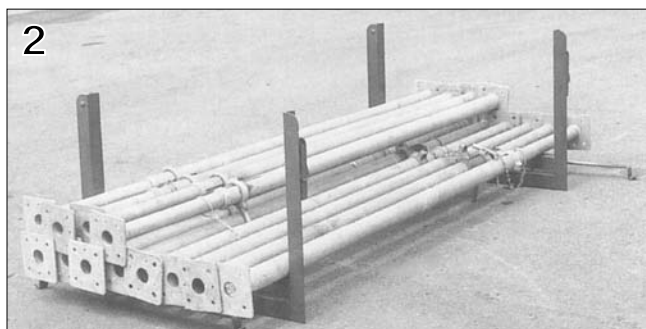

サポートランガー

パイプサポート整理枠

保管に大変便利です!

※写真のパイプサポートは70型です。

サポートのハンドルが床面を突きません。
リフトのフォークも楽に入ります。

◆ 使用要領

ハンガーの蓋を外し、1.5m位の間隔をあけ平行に置いてください。サポートの向きを揃えベース板が交互に重なるように8本並べてください。

1段8本を並べ終え次の段を重ねるときは、上図のように外管(太いパイプ)の上にベース板を、ベース板の上に外管を載せるようにしてください。

2段目は1段目と逆向きに重ねてください。(右上図参照)

4段目、5段目も同じ要領で並べてください。

3段目は1段目と同じ向きに。

蓋を取付けて結束完了です。

- ⚠警告**
- ・玉掛けはしないでください。(荷くずれ、落下のおそれがあります。)
 - ・積み重ねは3段までにしてください。

◆ 主要寸法

◆ 仕様 (1セット2台)

型 式	SH40P	SH40ZG
収納本数	40本(8本×5段)	
主 材 料	L50×50×4	
仕 上	塗 装	溶融亜鉛メッキ
セット質量	約 19.3 kg	約 20.3 kg
セット価格		