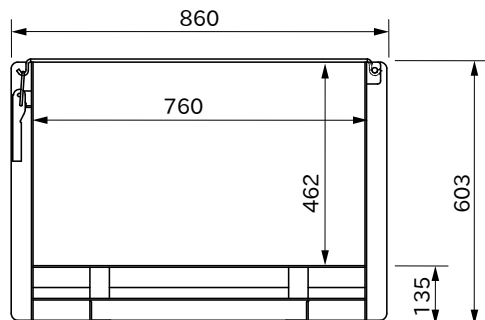

サポートランガー

パイプサポート整理枠

保管に大変便利です!

※写真のパイプサポートは70型です。

サポートのハンドルが床面を突きません。
リフトのフォークも楽に入ります。

◆ 使用要領

ハンガーの蓋を外し、1.5m位の間隔をあけ平行に置いてください。サポートの向きを揃えベース板が交互に重なるように8本並べてください。

1段8本を並べ終え次の段を重ねるときは、上図のように外管(太いパイプ)の上にベース板を、ベース板の上に外管を載せるようにしてください。

2段目は1段目と逆向きに重ねてください。(右上図参照)

4段目、5段目も同じ要領で並べてください。

3段目は1段目と同じ向きに。

蓋を取付けて結束完了です。

- ⚠警告**
- ・玉掛けはしないでください。(荷くずれ、落下のおそれがあります。)
 - ・積み重ねは3段までにしてください。

◆ 主要寸法

◆ 仕様 (1セット2台)

型 式	SH40P	SH40ZG
収納本数	40本(8本×5段)	
主 材 料	L50×50×4	
仕 上	塗 装	溶融亜鉛メッキ
セット質量	約 19.3 kg	約 20.3 kg
セット価格		