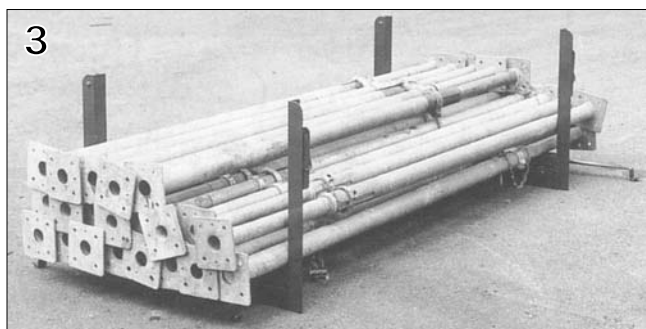

サポートランガー

パイプサポート整理枠

保管に大変便利です!

※写真のパイプサポートは70型です。

サポートのハンドルが床面を突きません。
リフトのフォークも楽に入ります。

◆ 使用要領

ハンガーの蓋を外し、1.5m位の間隔をあけ平行に置いてください。サポートの向きを揃えベース板が交互に重なるように8本並べてください。

1段8本を並べ終え次の段を重ねるときは、上図のように外管(太いパイプ)の上にベース板を、ベース板の上に外管を載せるようにしてください。

2段目は1段目と逆向きに重ねてください。(右上図参照)

4段目、5段目も同じ要領で並べてください。

3段目は1段目と同じ向きに。

蓋を取付けて結束完了です。

- ⚠警告**
- ・玉掛けはしないでください。(荷くずれ、落下のおそれがあります。)
 - ・積み重ねは3段までにしてください。

◆ 主要寸法

◆ 仕様 (1セット2台)

型 式	SH40P	SH40ZG
収納本数	40本(8本×5段)	
主 材 料	L50×50×4	
仕 上	塗 装	溶融亜鉛メッキ
セット質量	約 19.3 kg	約 20.3 kg
セット価格		