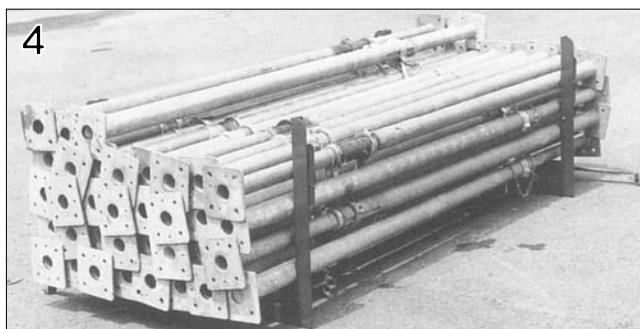

サポートランガー

パイプサポート整理枠

保管に大変便利です!

※写真のパイプサポートは70型です。

サポートのハンドルが床面を突きません。
リフトのフォークも楽に入ります。

◆ 使用要領

ハンガーの蓋を外し、1.5m位の間隔をあけ平行に置いてください。サポートの向きを揃えベース板が交互に重なるように8本並べてください。

1段8本を並べ終え次の段を重ねるときは、上図のように外管(太いパイプ)の上にベース板を、ベース板の上に外管を載せるようにしてください。

2段目は1段目と逆向きに重ねてください。(右上図参照)

4段目、5段目も同じ要領で並べてください。

3段目は1段目と同じ向きに。

蓋を取付けて結束完了です。

- ⚠警告**
- ・玉掛けはしないでください。(荷くずれ、落下のおそれがあります。)
 - ・積み重ねは3段までにしてください。

◆ 主要寸法

◆ 仕様 (1セット2台)

型 式	SH40P	SH40ZG
収納本数	40本(8本×5段)	
主 材 料	L50×50×4	
仕 上	塗 装	溶融亜鉛メッキ
セット質量	約 19.3 kg	約 20.3 kg
セット価格		