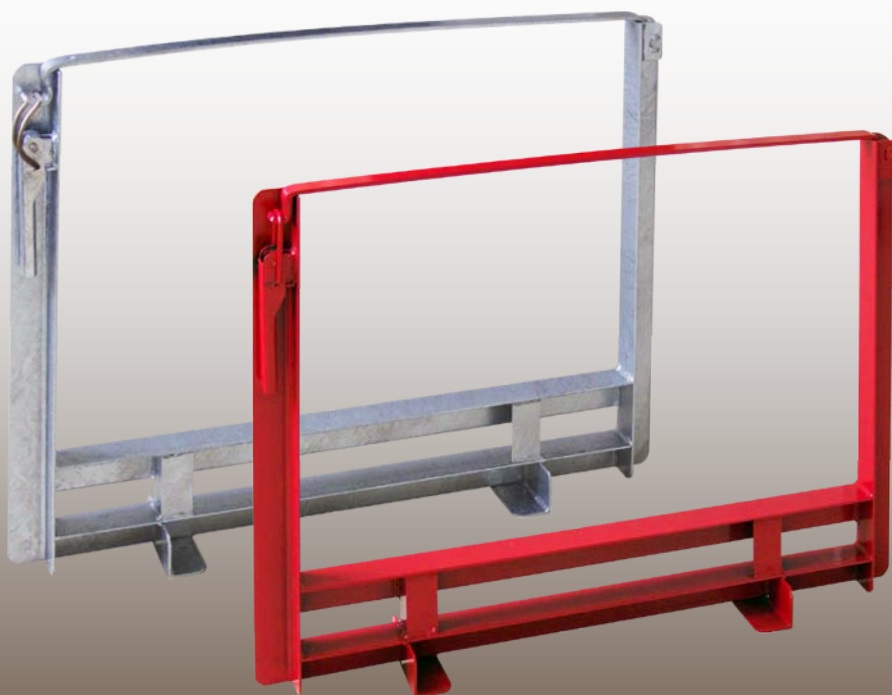

サポートランガー

パイプサポート整理枠

保管に大変便利です!

※写真のパイプサポートは70型です。

サポートのハンドルが床面を突きません。
リフトのフォークも楽に入ります。

◆ 使用要領

ハンガーの蓋を外し、1.5m位の間隔をあけ平行に置いてください。サポートの向きを揃えベース板が交互に重なるように8本並べてください。

1段8本を並べ終え次の段を重ねるときは、上図のように外管(太いパイプ)の上にベース板を、ベース板の上に外管を載せるようにしてください。

2段目は1段目と逆向きに重ねてください。(右上図参照)

4段目、5段目も同じ要領で並べてください。

3段目は1段目と同じ向きに。

蓋を取付けて結束完了です。

- ⚠警告**
- ・玉掛けはしないでください。(荷くずれ、落下のおそれがあります。)
 - ・積み重ねは3段までにしてください。

◆ 主要寸法

◆ 仕様 (1セット2台)

型 式	SH40P	SH40ZG
収納本数	40本(8本×5段)	
主 材 料	L50×50×4	
仕 上	塗 装	溶融亜鉛メッキ
セット質量	約 19.3 kg	約 20.3 kg
セット価格		