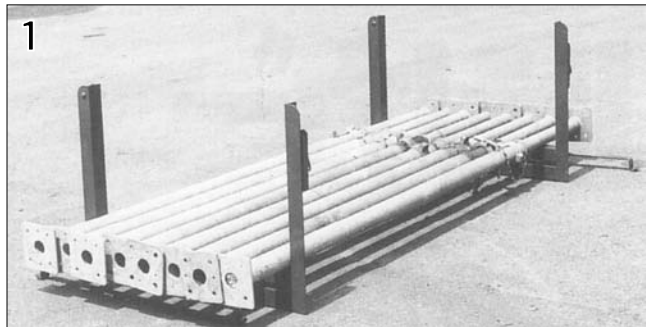

サポートランガー

パイプサポート整理枠

保管に大変便利です!

※写真のパイプサポートは70型です。

サポートのハンドルが床面を突きません。
リフトのフォークも楽に入ります。

◆ 使用要領

ハンガーの蓋を外し、1.5m位の間隔をあけ平行に置いてください。サポートの向きを揃えベース板が交互に重なるように8本並べてください。

1段8本を並べ終え次の段を重ねるときは、上図のように外管(太いパイプ)の上にベース板を、ベース板の上に外管を載せるようにしてください。

2段目は1段目と逆向きに重ねてください。(右上図参照)

4段目、5段目も同じ要領で並べてください。

3段目は1段目と同じ向きに。

蓋を取付けて結束完了です。

- ⚠警告**
- ・玉掛けはしないでください。(荷くずれ、落下のおそれがあります。)
 - ・積み重ねは3段までにしてください。

◆ 主要寸法

◆ 仕様 (1セット2台)

型 式	SH40P	SH40ZG
収納本数	40本(8本×5段)	
主 材 料	L50×50×4	
仕 上	塗 装	溶融亜鉛メッキ
セット質量	約 19.3 kg	約 20.3 kg
セット価格		