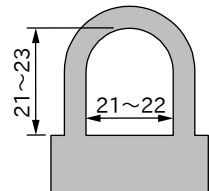

- ▶ フタは積み重ねて保管できます
(写真は30枚)

使い方

斜めに持ち、U字部をパレット側壁のマス目に差し込み横線材にのせます。

フタを水平にしつつ、U字部と同じ高さのマス目にフックを差し込み…

フックを横線材にのせます。

使用上のご注意

- ◎ フックを必ず下に向け左右同じ高さのマス目に水平に取付けてください。
- ◎ キャスター付を積み重ねる場合は、上段のキャスターと干渉しないよう上から4マス目より下に取付けてください。
- ◎ 側壁のマス目の横線材が内外2本の所には取付けられません。

- ◎ U字部側と前後に多少隙間ができます。

- ◎ カギの取付け方

- ・フタをフック側いっぱいに合わせてください。
- ・カギはツルの内高さ21～23mm、内幅21～22mmのものを使用し、必ずU字部側の上ゲートのハンドルとフック側の中央、計2カ所に掛けてください。

※ 盗難を完全に防止するものではありません。

仕様

名称	型式	適用かご型パレット	サイズ(U字部・フック除く)	メッシュピッチ	質量 kg	価格	JANコード
L型用	PM-L-Fu	PM-L/LC/LP/LPC	1105 × 930	50 × 100	8.8		4990870 552104
S型用	PM-S-Fu	PM-S/SC/SP/SPC	910 × 720		5.8		4990870 550100