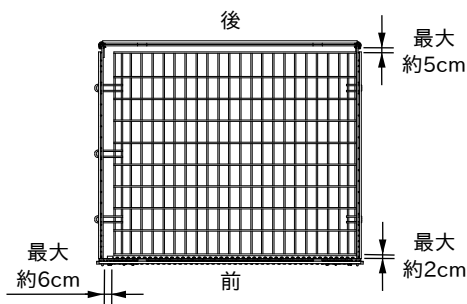

- ▶ フタは積み重ねて保管できます
(写真は30枚)

使い方

斜めに持ち、U字部をパレット側壁のマス目に差し込み横線材にのせます。

フタを水平にしつつ、U字部と同じ高さのマス目にフックを差し込み…

フックを横線材にのせます。

使用上のご注意

- ◎ フックを必ず下に向け左右同じ高さのマス目に水平に取付けてください。
- ◎ キャスター付を積み重ねる場合は、上段のキャスターと干渉しないよう上から4マス目より下に取付けてください。
- ◎ 側壁のマス目の横線材が内外2本の所には取付けられません。

- ◎ U字部側と前後に多少隙間ができます。

- ◎ カギの取付け方

- ・フタをフック側いっぱいに合わせてください。
- ・カギはツルの内高さ21～23mm、内幅21～22mmのものを使用し、必ずU字部側の上ゲートのハンドルとフック側の中央、計2カ所に掛けてください。

※ 盗難を完全に防止するものではありません。

仕様

名称	型式	適用かご型パレット	サイズ(U字部・フック除く)	メッシュピッチ	質量 kg	価格	JANコード
L型用	PM-L-Fu	PM-L/LC/LP/LPC	1105 × 930	50 × 100	8.8		4990870 552104
S型用	PM-S-Fu	PM-S/SC/SP/SPC	910 × 720		5.8		4990870 550100