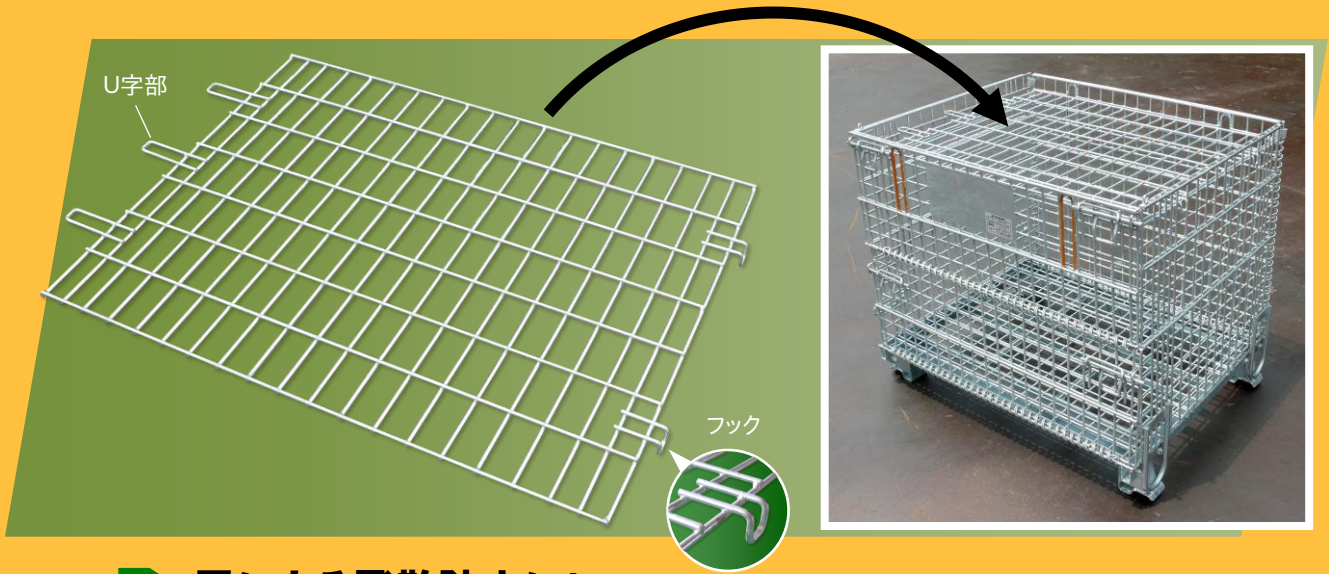

かご型パレット用 着脱式 落としフタ

- ▶ 風による飛散防止に!
- ▶ カギを付けて盗難防止に!
- ▶ 左右どちらからでも着脱できます
- ▶ サビに強いドブメッキ仕上

- ▶ 任意の高さに取付けられます

フタをしたまま...

- ▶ 吊上げられます
(吊上げ式)

- ▶ ゲートを開閉できます

- ▶ カギを付けられます
※ 別途お求めください。

- ▶ 積み重ねられます

- ▶ フタは積み重ねて保管できます
(写真は30枚)

使い方

斜めに持ち、U字部をパレット側壁のマス目に差し込み横線材にのせます。

フタを水平にしつつ、U字部と同じ高さのマス目にフックを差し込み…

フックを横線材にのせます。

使用上のご注意

- ◎ フックを必ず下に向け左右同じ高さのマス目に水平に取付けてください。
- ◎ キャスター付を積み重ねる場合は、上段のキャスターと干渉しないよう上から4マス目より下に取付けてください。
- ◎ 側壁のマス目の横線材が内外2本の所には取付けられません。

- ◎ U字部側と前後に多少隙間ができます。

- ◎ カギの取付け方

- ・フタをフック側いっぱいに合わせてください。
- ・カギはツルの内高さ21～23mm、内幅21～22mmのものを使用し、必ずU字部側の上ゲートのハンドルとフック側の中央、計2カ所に掛けてください。

※ 盗難を完全に防止するものではありません。

仕様

名称	型式	適用かご型パレット	サイズ(U字部・フック除く)	メッシュピッチ	質量 kg	価格	JANコード
L型用	PM-L-Fu	PM-L/LC/LP/LPC	1105 × 930	50 × 100	8.8		4990870 552104
S型用	PM-S-Fu	PM-S/SC/SP/SPC	910 × 720		5.8		4990870 550100