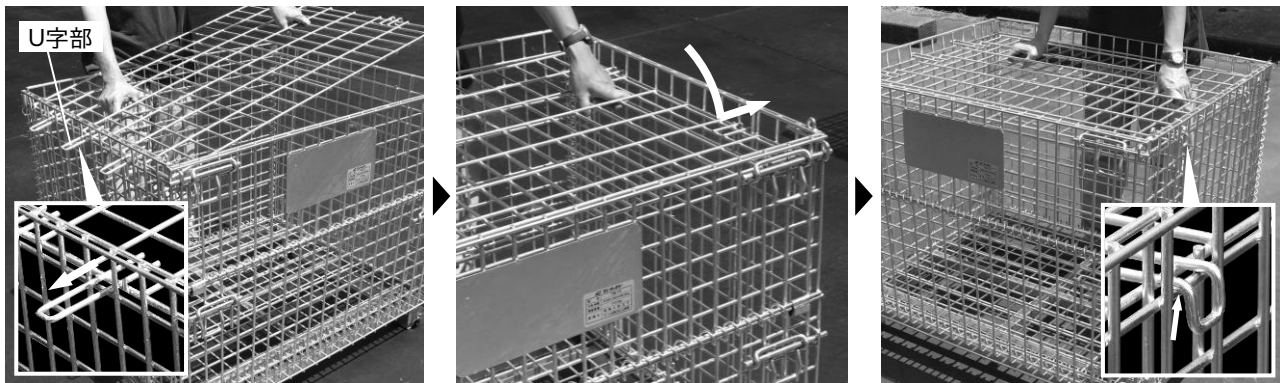

かご型パレット用 着脱式 落としフタ

- ▶ 風による飛散防止に!
- ▶ カギを付けて盗難防止に!
- ▶ 左右どちらからでも着脱できます
- ▶ サビに強いドブメッキ仕上

- ▶ 任意の高さに取付けられます

フタをしたまま...

- ▶ 吊上げられます
(吊上げ式)

- ▶ ゲートを開閉できます

- ▶ カギを付けられます
※ 別途お求めください。

- ▶ 積み重ねられます

- ▶ フタは積み重ねて保管できます
(写真は30枚)

使い方

斜めに持ち、U字部をパレット側壁のマス目に差し込み横線材にのせます。

フタを水平にしつつ、U字部と同じ高さのマス目にフックを差し込み…

フックを横線材にのせます。

使用上のご注意

- ◎ フックを必ず下に向け左右同じ高さのマス目に水平に取付けてください。
- ◎ キャスター付を積み重ねる場合は、上段のキャスターと干渉しないよう上から4マス目より下に取付けてください。
- ◎ 側壁のマス目の横線材が内外2本の所には取付けられません。

- ◎ U字部側と前後に多少隙間ができます。

- ◎ カギの取付け方

- ・フタをフック側いっぱいに合わせてください。
- ・カギはツルの内高さ21～23mm、内幅21～22mmのものを使用し、必ずU字部側の上ゲートのハンドルとフック側の中央、計2カ所に掛けてください。

※ 盗難を完全に防止するものではありません。

仕様

名称	型式	適用かご型パレット	サイズ(U字部・フック除く)	メッシュピッチ	質量 kg	価格	JANコード
L型用	PM-L-Fu	PM-L/LC/LP/LPC	1105 × 930	50 × 100	8.8		4990870 552104
S型用	PM-S-Fu	PM-S/SC/SP/SPC	910 × 720		5.8		4990870 550100