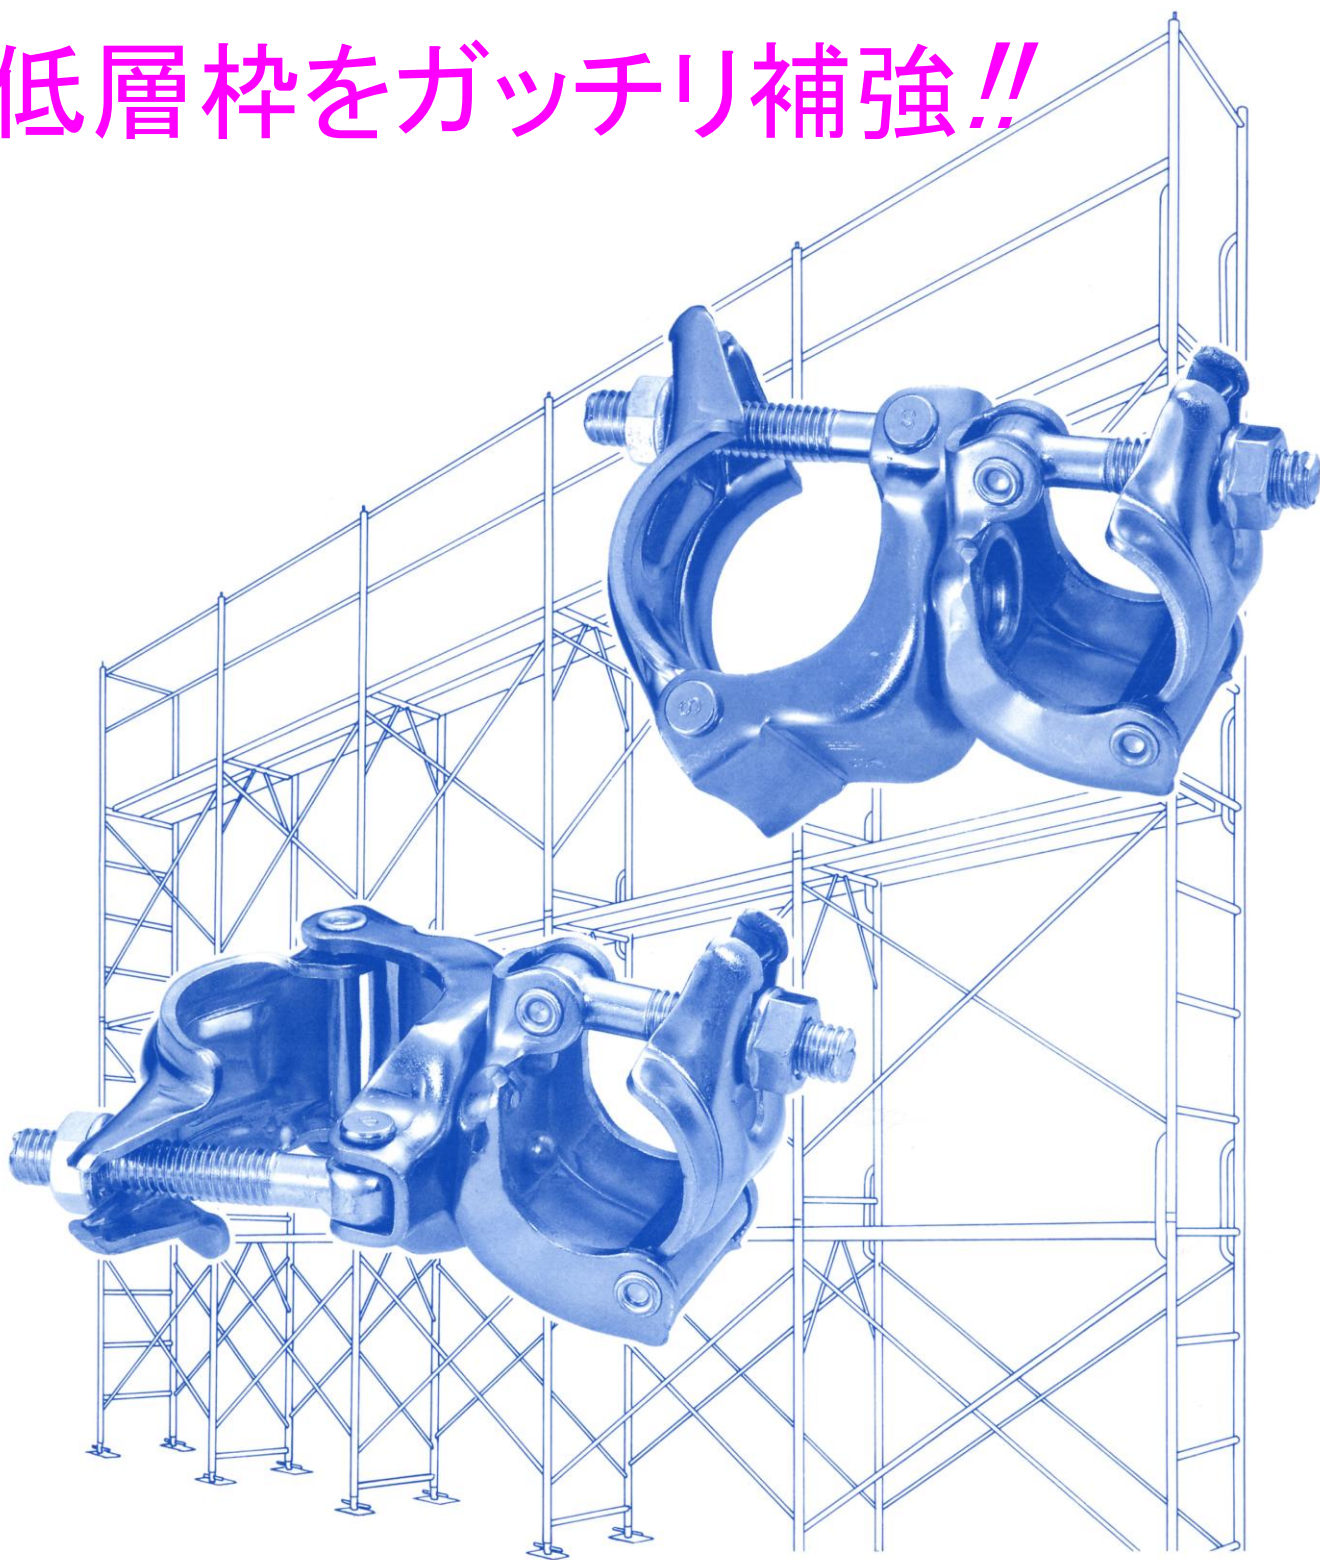

低層枠をガッチリ補強!!

48.6/42.7

直交／自在

34×兼用クランプ

34×34 クランプ

1 カートン: 30 ヶ入

単価: ¥