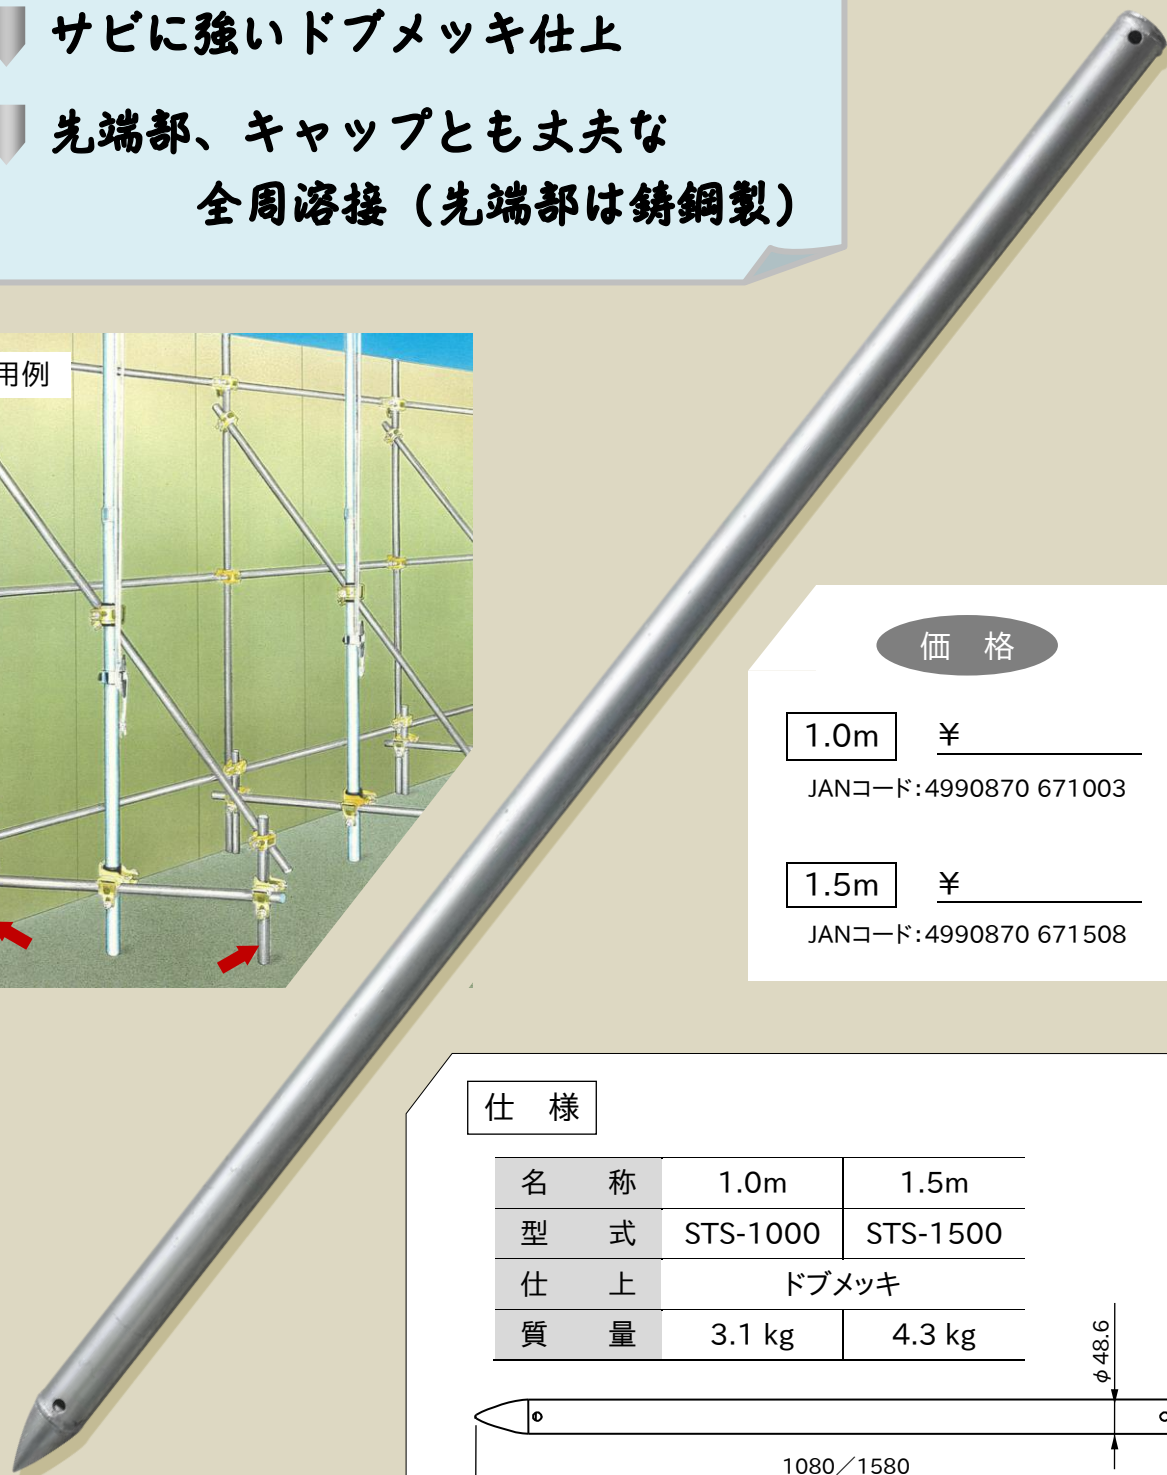

単管杭

- サビに強いドブメッキ仕上
- 先端部、キャップとも丈夫な
全周溶接（先端部は鋳鋼製）

価格

1.0m ￥

JANコード: 4990870 671003

1.5m ￥

JANコード: 4990870 671508

仕様

名称	1.0m	1.5m
型式	STS-1000	STS-1500
仕上	ドブメッキ	
質量	3.1 kg	4.3 kg

中国製

日本国内専用 Use only in Japan

※このカタログの記載内容は、製品改良のため予告なく変更することがあります。 I1711

株式会社 伊藤製作所

〒959-1145 新潟県三条市福島新田丙2401

TEL 0256-41-1230 FAX 0256-41-1231

<http://www.ito123.com>