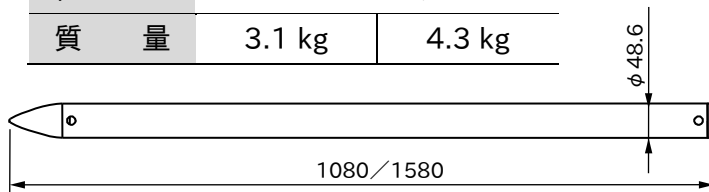

単管杭

- サビに強いドブメッキ仕上
- 先端部、キャップとも丈夫な
全周溶接（先端部は鋳鋼製）

価格

1.0m ￥

JANコード: 4990870 671003

1.5m ￥

JANコード: 4990870 671508

仕様

名称	1.0m	1.5m
型式	STS-1000	STS-1500
仕上	ドブメッキ	
質量	3.1 kg	4.3 kg

中国製

日本国内専用 Use only in Japan

※このカタログの記載内容は、製品改良のため予告なく変更することがあります。 I1711

株式会社 伊藤製作所

〒959-1145 新潟県三条市福島新田丙2401

TEL 0256-41-1230 FAX 0256-41-1231

<http://www.ito123.com>