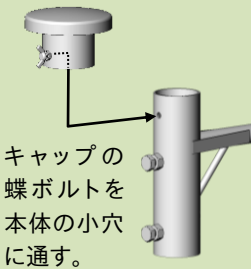

φ48.6単管用

上下段兼用

ステンレス 水平旗竿

風が無くても旗がピンと張れます!

サビにくいオールステンレス製!

— 上段にも下段にも取り付けられます —

あらかじめキャップをはめてから単管を通します。

固定リング

※ 端部が変形していると取り付けられない場合があります。また、ピン付の単管には取り付けられません。

※ 旗を2枚取り付けの場合は2セットが必要です。

注意

強風などで外れないよう旗をクリップの奥までしっかりと差し込み、蝶ボルトをしっかりと締め付け、旗のヒモを本体にしっかりと結んでください。

〔仕様〕

型 式	SFH-15
材 料	ステンレス
適用旗幅	1,000/1,300/1,500
質 量	2.0 kg
カートン入数	1セット (キャップ×1、本体×1 クリップ×2、固定リング×1)
価 格	
JANコード	4990870 652002