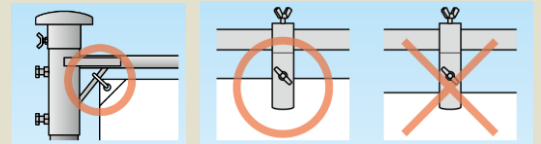

φ48.6単管用

上下段兼用

ステンレス 水平旗竿

風が無くても旗がピンと張れます!

サビにくいオールステンレス製!

— 上段にも下段にも取り付けられます —

あらかじめキャップをはめてから単管を通します。

固定リング

※ 端部が変形していると取り付けられない場合があります。また、ピン付の単管には取り付けられません。

※ 旗を2枚取り付けの場合は2セットが必要です。

注意

強風などで外れないよう旗をクリップの奥までしっかりと差し込み、蝶ボルトをしっかりと締め付け、旗のヒモを本体にしっかりと結んでください。

〔仕様〕

型 式	SFH-15
材 料	ステンレス
適用旗幅	1,000/1,300/1,500
質 量	2.0 kg
カートン入数	1セット (キャップ×1、本体×1 クリップ×2、固定リング×1)
価 格	
JANコード	4990870 652002