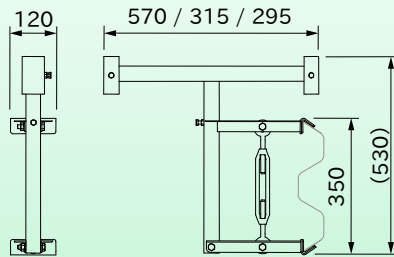

※工事用看板は別途お求めください。

口仕様

型 式	SBH-RZ	SBH-RZ-300	SBH-RZ-280
適用立看板 (25角・19角)	550巾	300巾	280巾
適用ビーム巾	350mm 2山		
仕 上	ドブメッキ		
質 量	6.3 kg	5.8 kg	5.8 kg
価 格			
JANコード	4990870 623408	4990870 623422	4990870 623439
1カートン	1台入		

◎差し替え用Tバー (オプション)

型 式	SBH-RZ-TB550	SBH-RZ-TB300	SBH-RZ-TB280
適用立看板	550巾	300巾	280巾
質 量	2.1 kg	1.6 kg	1.6 kg
価 格			
JANコード	4990870 623460	4990870 623453	4990870 623446
1カートン	1台入		

⚠️使用上のご注意

- ・安全のため必ず説明書をよくお読みの上、ご使用ください。
- ・看板の揺れや振動を抑えるため、できるだけ支柱の近くに設置してください。
- ・六角ボルトやターンバックルに緩みがないか時々点検してください。
- ・強風などによる破損を防ぐため番線やロープなどで補強してください。
- ・従来型看板枠用です。フラットタイプ等には取り付けできません。

日本製

日本国内専用 Use only in Japan

※このカタログの記載内容は、製品改良のため予告なく変更することがあります。 I1711

株式会社 伊藤製作所

〒959-1145 新潟県三条市福島新田丙2401
TEL 0256-41-1230 FAX 0256-41-1231
http://www.ito123.com

販売店

総合カタログはフリーFAX

☎0120-18-1231

へご請求ください。