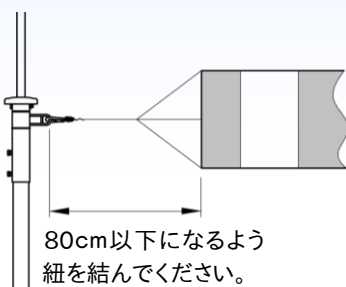

ロッド付 吹流しキャップ

ロッドがあるので
風にあおられても
かぶりません。

ロッドが無いと
ポールにかぶる
ことがあります。

- かぶさり防止のロッドを付けました。
- 金属音を抑えるスペーサー
- サビに強いドブメッキ仕上
- φ48.6単管パイプにかぶせて使います。
(端部が変形していると取り付けられない場合があります。また、ピン付の単管には取り付けられません。)

回回転時の金属音を抑える
樹脂スペーサー入り。

吹流しがねじれない。
スィベルフック付
(フック破断荷重:340kg)

仕様

型 式	PC-Fa
仕 上	本体:ドブメッキ フック:クロームメッキ
質 量	2 kg
JANコード	4990870 651005
価 格	¥
入 数	1 個入

*吹流しは別途お求めください。

日本国内専用
Use only in Japan

日本製

※このカタログの記載内容は、製品改良のため予告なく変更することがあります。 11607