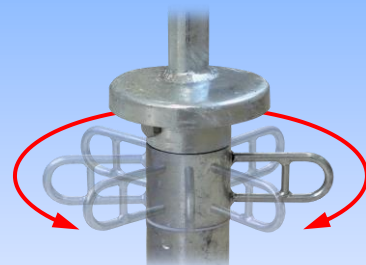

ロッド付 吹流しキャップ

ロッドがあるので
風にあおられても
かぶりません。

ロッドが無いと
ポールにかぶる
ことがあります。

- かぶさり防止のロッドを付けました。
- 金属音を抑えるスペーサー
- サビに強いドブメッキ仕上
- φ48.6単管パイプにかぶせて使います。
(端部が変形していると取り付けられない場合があります。また、ピン付の単管には取り付けられません。)

回回転時の金属音を抑える
樹脂スペーサー入り。

吹流しがねじれない。
スィベルフック付
(フック破断荷重:340kg)

仕様

型 式	PC-Fa
仕 上	本体:ドブメッキ フック:クロームメッキ
質 量	2 kg
JANコード	4990870 651005
価 格	¥
入 数	1 個入

*吹流しは別途お求めください。

日本国内専用
Use only in Japan

日本製

※このカタログの記載内容は、製品改良のため予告なく変更することがあります。 11607