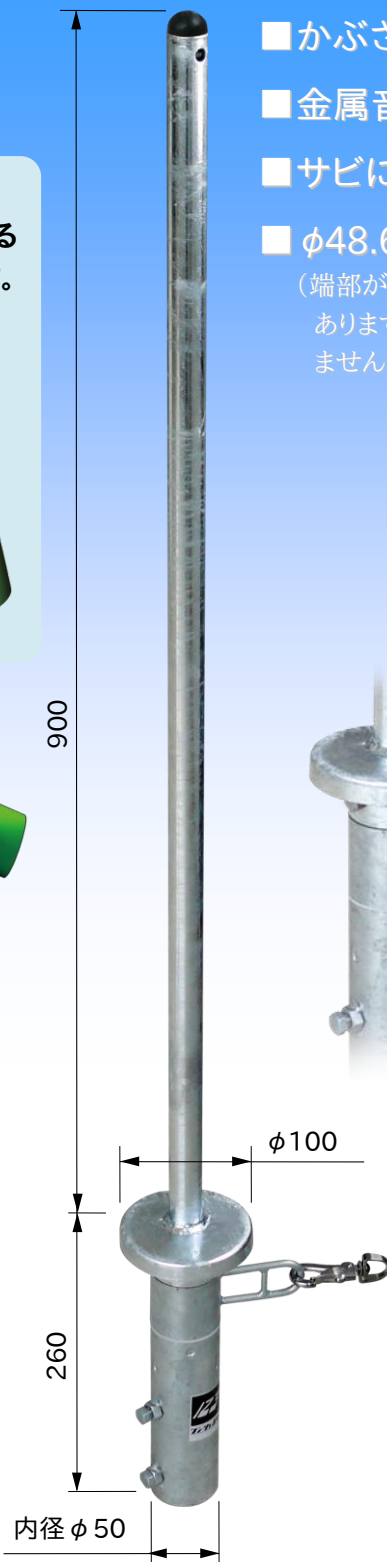

ロッド付 吹流しキャップ

ロッドがあるので
風にあおられても
かぶりません。

ロッドが無いと
ポールにかぶる
ことがあります。

- かぶさり防止のロッドを付けました。
- 金属音を抑えるスペーサー
- サビに強いドブメッキ仕上
- φ48.6単管パイプにかぶせて使います。
(端部が変形していると取り付けられない場合があります。また、ピン付の単管には取り付けられません。)

回回転時の金属音を抑える
樹脂スペーサー入り。

吹流しがねじれない。
スィベルフック付
(フック破断荷重:340kg)

仕様

型 式	PC-Fa
仕 上	本体:ドブメッキ フック:クロームメッキ
質 量	2 kg
JANコード	4990870 651005
価 格	¥
入 数	1 個入

*吹流しは別途お求めください。

日本国内専用
Use only in Japan

日本製

※このカタログの記載内容は、製品改良のため予告なく変更することがあります。 11607