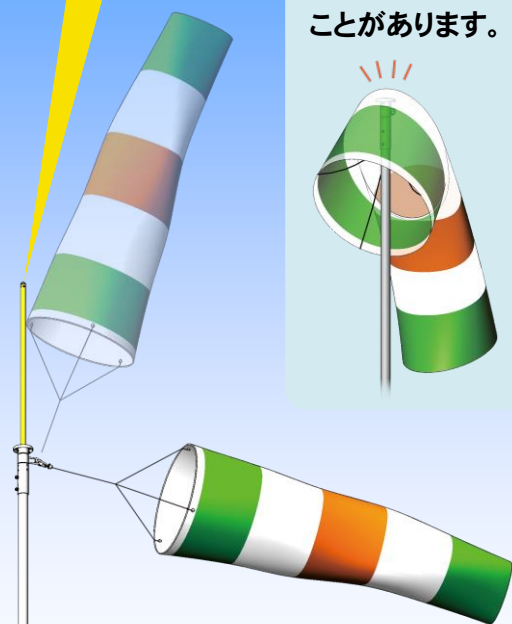

ロッド付 吹流しキャップ

ロッドがあるので
風にあおられても
かぶりません。

ロッドが無いと
ポールにかぶる
ことがあります。

- かぶさり防止のロッドを付けました。
- 金属音を抑えるスペーサー
- サビに強いドブメッキ仕上
- φ48.6単管パイプにかぶせて使います。
(端部が変形していると取り付けられない場合があります。また、ピン付の単管には取り付けられません。)

回回転時の金属音を抑える
樹脂スペーサー入り。

吹流しがねじれない。
スィベルフック付
(フック破断荷重:340kg)

仕様

型 式	PC-Fa
仕 上	本体:ドブメッキ フック:クロームメッキ
質 量	2 kg
JANコード	4990870 651005
価 格	¥
入 数	1 個入

*吹流しは別途お求めください。

日本国内専用
Use only in Japan

日本製

※このカタログの記載内容は、製品改良のため予告なく変更することがあります。 11607