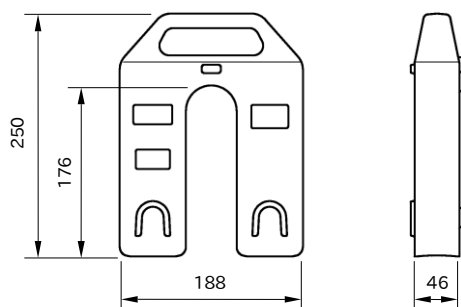

鋳物バリウエイト

単管バリケード用おもり

- 鋳物製で丈夫です。(焼付塗装)
- 手袋をしていても握りやすい大きな握り口
- 積み重ねに便利な突起付
- 特注色も承ります。

単管にのせるだけ!

■ 主要寸法

仕 様

型 式	BR10F
質 量	約 10 kg
JAN コード	4990870 610507
価 格	¥

※このカタログの記載内容は、製品改良のため予告なく変更することがあります。 I1705